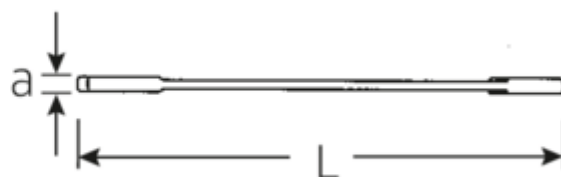

## Technical Attributes.

a	10 mm
b1	75 mm
b2	80 mm
Length mm (L)	325 mm
Jaw angle	15 °
Width across flats [mm]	34 x 36 mm
Spanner width 1 [mm]	34 mm
Spanner width 2 [mm]	36 mm