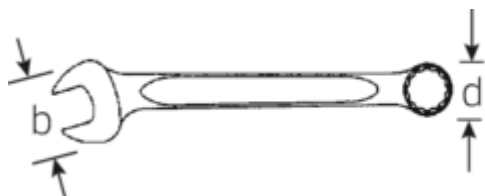

Vorteile.

Hochwertiger Ringmaulschlüssel OPEN BOX, zöllig 7/32", Ring- und Maulseite 15° abgewinkelt, Länge 95 mm, DIN 3113 Form A, Chrome-Alloy-Steel, verchromt, 40481414.

Produkt-Highlights.

Stabile Konstruktion.

Weil auf die Verbindung zwischen Maul und Schaft die größten Kräfte wirken, ist dieser Bereich bei STAHLWILLE verstärkt. Die spezielle Konstruktion stabilisiert die Belastungszonen und reduziert damit die Bruchgefahr auf ein Minimum.

Schlanke Bauform.

Mit ihren dünnen Wänden ermöglichen die Ringe ein problemloses Arbeiten an schwer zugänglichen Stellen. Die Ringhöhe übertrifft die Größe der genormten Muttern, was das Festklemmen effektiv verhindert.

Technische Zeichnung.

Technische Attribute.

a1	3 mm
a2	3,2 mm
Breite mm (b)	14 mm
d	9,8 mm
DIN	DIN 3113 Form A
Länge mm (L)	95 mm
Legierung	Chrome-Alloy-Steel, verchromt
Maulstellung	15 °
Schlüsselweite [Zoll]	7/32 "
Schlüsselweite 1 [Zoll]	7/32 "
Schlüsselweite 2 [Zoll]	7/32 "