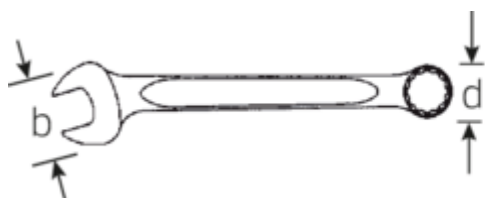

##### Stabile Konstruktion.

Weil auf die Verbindung zwischen Maul und Schaft die größten Kräfte wirken, ist dieser Bereich bei STAHLWILLE verstärkt. Die spezielle Konstruktion stabilisiert die Belastungszonen und reduziert damit die Bruchgefahr auf ein Minimum.

### Schlanke Bauform.

Mit ihren dünnen Wänden ermöglichen die Ringe ein problemloses Arbeiten an schwer zugänglichen Stellen. Die Ringhöhe übertrifft die Größe der genormten Muttern, was das Festklemmen effektiv verhindert.

## Technische Zeichnung.

## Technische Attribute.

a1	5,3 mm
a2	8,5 mm
Breite mm (b)	30 mm
d	18,8 mm
DIN	DIN 3113 Form A
Länge mm (L)	160 mm
Legierung	Chrome-Alloy-Steel, verchromt
Maulstellung	15 °
Schlüsselweite [Zoll]	1/2 "
Schlüsselweite 1 [Zoll]	1/2 "
Schlüsselweite 2 [Zoll]	1/2 "