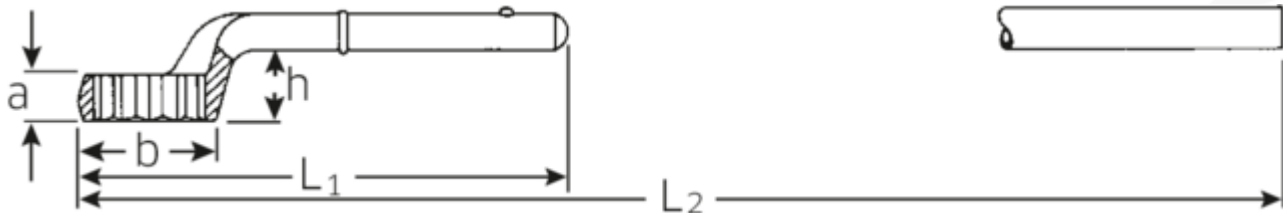

Zugringschlüssel

5

Art.No. 42020030
GTIN 4018754023417
Model 5 30 ZUG-RINGSCHLUESSEL

Bezeichnung. Zugringschlüssel SW 30mm L.200mm

Eigenschaften.

- ohne Handgriff
- Chrome-Alloy-Steel, verchromt
- L₂ = Länge mit Handgriff 5 1/2

Technische Zeichnung.

Technische Attribute.

a	18 mm
Breite mm (b)	47 mm
für Nr.	1
Höhe mm (h)	33,5 mm
L1	200 mm
L2	565 mm
Legierung	Chrome-Alloy-Steel, verchromt
Schlüsselweite [mm]	30 mm
Schlüsselweite 1 [mm]	30 mm

Logistikdaten.

Tiefe mm (IFS)	203
Breite mm (IFS)	48
Höhe mm (IFS)	44
Länge (verpackt, mm)	203
Breite (verpackt, mm)	48
Höhe (verpackt, mm)	44
Volumen (verpackt, dm ³)	0.428736 dm ³
Art.-Nr.	42020030
Gewicht (brutto, kg)	0,525