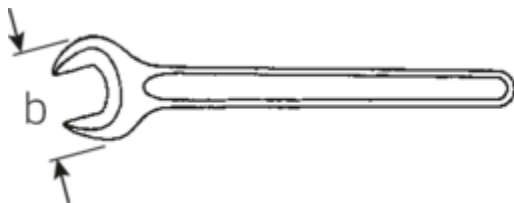

Open-ended spanner, metric

4004

Art.No. **40040850**
 GTIN **4018754018444**
 Model **4004 85 EINMAULSCHLUESSEL**

Label. Open-ended spanner Spanner size 85mm L.690mm

- Features.**
- DIN 894 up to 85 mm
 - special tool steel, grey finish

Advantages.

DIN 894 up to 85 mm

Technical Drawing.

Technical Attributes.

a	23 mm
Width mm (b)	173 mm
Length mm (L)	690 mm
Width across flats [mm]	85 mm
Spanner width 1 [mm]	85 mm

Logistics data.

Depth mm (IFS)	691
Width mm (IFS)	169
Height mm (IFS)	24
Length (packed, mm)	691
Width (packed, mm)	169
Height (packed, mm)	24

Variants.

Art. no.	Art. no. (ERP)	Description	GTIN
40040240	4004 24 EINMAULSCHLUESSEL	Open-ended spanner Spanner size 24mm L.215mm	4018754018307
40040270	4004 27 EINMAULSCHLUESSEL	Open-ended spanner Spanner size 27mm L.238mm	4018754018314
40040300	4004 30 EINMAULSCHLUESSEL	Open-ended spanner Spanner size 30mm L.261mm	4018754018321
40040320	4004 32 EINMAULSCHLUESSEL	Open-ended spanner Spanner size 32mm L.273mm	4018754018338
40040360	4004 36 EINMAULSCHLUESSEL	Open-ended spanner Spanner size 36mm L.300mm	4018754018345
40040410	4004 41 EINMAULSCHLUESSEL	Open-ended spanner Spanner size 41mm L.335mm	4018754018352
40040460	4004 46 EINMAULSCHLUESSEL	Open-ended spanner Spanner size 46mm L.369mm	4018754018369
40040500	4004 50 EINMAULSCHLUESSEL	Open-ended spanner Spanner size 50mm L.412mm	4018754018376
40040550	4004 55 EINMAULSCHLUESSEL	Open-ended spanner Spanner size 55mm L.457mm	4018754018383
40040600	4004 60 EINMAULSCHLUESSEL	Open-ended spanner Spanner size 60mm L.492mm	4018754018390
40040650	4004 65 EINMAULSCHLUESSEL	Open-ended spanner Spanner size 65mm L.528mm	4018754018406
40040700	4004 70 EINMAULSCHLUESSEL	Open-ended spanner Spanner size 70mm L.572mm	4018754018413
40040750	4004 75 EINMAULSCHLUESSEL	Open-ended spanner Spanner size 75mm L.608mm	4018754018420
40040800	4004 80 EINMAULSCHLUESSEL	Open-ended spanner Spanner size 80mm L.645mm	4018754018437