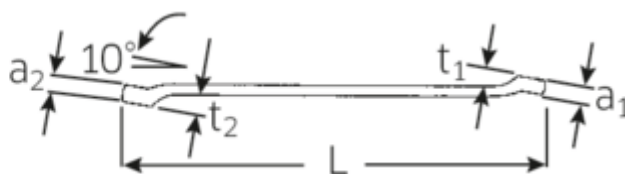

Doppelringschlüssel, zöllig

230a

Art.No. **41613640**
GTIN **4018754023110**
Model **230 A 5/8 X 3/4**

Bezeichnung.

Doppelringschlüssel SW 5/8 x 3/4 " L.274mm

Eigenschaften.

- **zöllige** Schlüsselweiten
- flach gekröpft
- SAE AS 954 (Maße und Prüfwerte)
- Fed. Spec. GGG-W-636E
- S.B.A.C. Techn. Spec. T.S. 48 bis 1/2"
- stabile, schlanke und leichte Konstruktion
- enorm belastbar und langlebig
- griffige, angenehme Haptik durch das STAHLWILLE Rundfinish
- HPQ® Hochleistungsstahl, verchromt

Vorteile.

Hochwertiger Doppelringschlüssel, flach gekröpft, mit zölligen Schlüsselweiten.

Technische Zeichnung.

Technische Attribute.

a1 11,1 mm

Logistikdaten.

Tiefe mm (IFS) 280

a2	12 mm	Breite mm (IFS)	25
Abtriebsprofil	Doppelsechskant AS-Drive®	Höhe mm (IFS)	18
d1	22,6 mm	Länge (verpackt, mm)	285
d2	27,5 mm	Breite (verpackt, mm)	65
Länge mm (L)	274 mm	Höhe (verpackt, mm)	50
Schlüsselweite 1 [Zoll]	5/8 "	Volumen (verpackt, dm3)	0.92625 dm3
Schlüsselweite 2 [Zoll]	3/4 "	Art.-Nr.	41613640
t1	14,8 mm	Gewicht (brutto, kg)	1,560
t2	15,8 mm	Gewicht PAP (kg)	0,000
		Gewicht PVC (kg)	0,013
		GTIN	4018754023110
		Ursprungsland	GERMANY
		Ursprungsregion	Nordrhein-Westfalen
		WEEE/ElektroG	nicht ear-pflichtig
		Zolltarifnr	82041100
		Packnorm	10
		Gewicht (g)	160 g