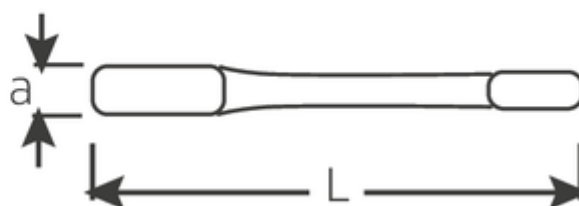

Schlagringschlüssel, metrisch

4205

Art.No. 42050041
GTIN 4018754024179
Model 4205 41 SCHLAG-
RINGSCHLUESSEL

Bezeichnung. Schlagringschlüssel SW 41mm L.225mm

Eigenschaften.

- DIN 7444
- Spezialstahl, stahlgrau

Vorteile.

DIN 7444.

Technische Zeichnung.

Technische Attribute.

a	20,5 mm
Breite mm (b)	66 mm
Länge mm (L)	225 mm
Schlüsselweite [mm]	41 mm
Schlüsselweite 1 [mm]	41 mm

Logistikdaten.

Tiefe mm (IFS)	230
Breite mm (IFS)	67
Höhe mm (IFS)	20
Länge (verpackt, mm)	231
Breite (verpackt, mm)	68

Höhe (verpackt, mm)	21
Volumen (verpackt, dm³)	0.329868 dm ³
Art.-Nr.	42050041
Gewicht (brutto, kg)	0,730
Gewicht PAP (kg)	0,000
Gewicht PVC (kg)	0,000
GTIN	4018754024179
Ursprungsland	GERMANY
Ursprungsregion	Nordrhein-Westfalen
WEEE/ElektroG	nicht ear-pflichtig
Zolltarifnr	82041100
Packnorm	1
Gewicht (g)	730 g