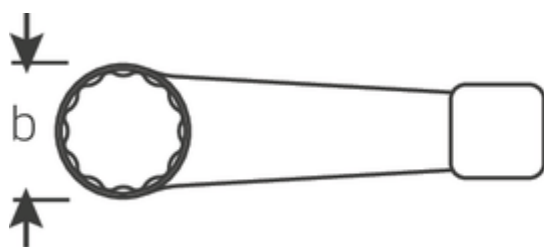

Schlagringschlüssel, metrisch

4205

Art.No. 42050041
GTIN 4018754024179
Model 4205 41 SCHLAG-
RINGSCHLUESSEL

Bezeichnung. Schlagringschlüssel SW 41mm L.225mm

Eigenschaften.

- DIN 7444
- Spezialstahl, stahlgrau

Vorteile.

DIN 7444.

Technische Zeichnung.

Technische Attribute.

a	20,5 mm
Breite mm (b)	66 mm
Länge mm (L)	225 mm
Schlüsselweite [mm]	41 mm
Schlüsselweite 1 [mm]	41 mm

Logistikdaten.

Tiefe mm (IFS)	230
Breite mm (IFS)	67
Höhe mm (IFS)	20
Länge (verpackt, mm)	231
Breite (verpackt, mm)	68

Höhe (verpackt, mm)	21
Volumen (verpackt, dm³)	0.329868 dm ³
Art.-Nr.	42050041
Gewicht (brutto, kg)	0,730
Gewicht PAP (kg)	0,000
Gewicht PVC (kg)	0,000
GTIN	4018754024179
Ursprungsland	GERMANY
Ursprungsregion	Nordrhein-Westfalen
WEEE/ElektroG	nicht ear-pflichtig
Zolltarifnr	82041100
Packnorm	1
Gewicht (g)	730 g