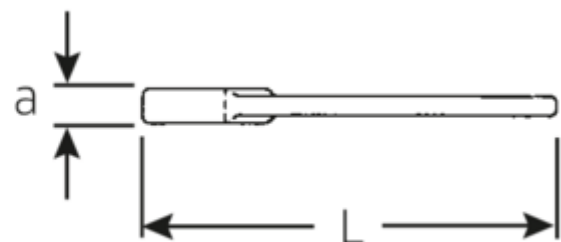

Schlagmaulschlüssel

4204

Art.No. **42040032**
GTIN **4018754023677**
Model **4204 32 SCHLAG-
MAULSCHLUESSEL**

Bezeichnung. Schlagmaulschlüssel SW 32mm L.190mm

Eigenschaften.

- DIN 133
- Spezialstahl, stahlgrau

Vorteile.

DIN 133.

Technische Zeichnung.

Technische Attribute.

Länge mm (L)	190 mm
Schlüsselweite [mm]	32 mm
Schlüsselweite 1 [mm]	32 mm

Logistikdaten.

Tiefe mm (IFS)	189
Breite mm (IFS)	61
Höhe mm (IFS)	18

Länge (verpackt, mm)	189
Breite (verpackt, mm)	61
Höhe (verpackt, mm)	18
Volumen (verpackt, dm³)	0.207522 dm ³
Art.-Nr.	42040032
Gewicht (brutto, kg)	0,395
Gewicht PAP (kg)	0,000
Gewicht PVC (kg)	0,000
GTIN	4018754023677
Ursprungsland	GERMANY
Ursprungsregion	Nordrhein-Westfalen
WEEE/ElektroG	nicht ear-pflichtig
Zolltarifnr	82041100
Packnorm	1
Gewicht (g)	395 g