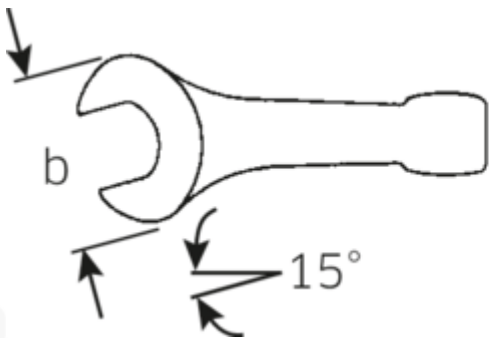

Schlagmaulschlüssel

4204

Art.No. **42040032**
GTIN **4018754023677**
Model **4204 32 SCHLAG-
MAULSCHLUESSEL**

Bezeichnung. Schlagmaulschlüssel SW 32mm L.190mm

Eigenschaften.

- DIN 133
- Spezialstahl, stahlgrau

Vorteile.

DIN 133.

Technische Zeichnung.

Technische Attribute.

Länge mm (L)	190 mm
Schlüsselweite [mm]	32 mm
Schlüsselweite 1 [mm]	32 mm

Logistikdaten.

Tiefe mm (IFS)	189
Breite mm (IFS)	61
Höhe mm (IFS)	18

Länge (verpackt, mm)	189
Breite (verpackt, mm)	61
Höhe (verpackt, mm)	18
Volumen (verpackt, dm³)	0.207522 dm ³
Art.-Nr.	42040032
Gewicht (brutto, kg)	0,395
Gewicht PAP (kg)	0,000
Gewicht PVC (kg)	0,000
GTIN	4018754023677
Ursprungsland	GERMANY
Ursprungsregion	Nordrhein-Westfalen
WEEE/ElektroG	nicht ear-pflichtig
Zolltarifnr	82041100
Packnorm	1
Gewicht (g)	395 g

42040080	4204 80 SCHLAG- MAULSCHLUESSEL	Schlagmaulschlüssel SW 80mm L.408mm	4018754023776
42040085	4204 85 SCHLAG- MAULSCHLUESSEL	Schlagmaulschlüssel SW 85mm L.408mm	4018754023783
42040090	4204 90 SCHLAG- MAULSCHLUESSEL	Schlagmaulschlüssel SW 90mm L.445mm	4018754023790
42040095	4204 95 SCHLAG- MAULSCHLUESSEL	Schlagmaulschlüssel SW 95mm L.445mm	4018754023806
42040100	4204 100 SCHLAG- MAULSCHLUESSEL	Schlagmaulschlüssel SW 100mm L.485mm	4018754023813
42040105	4204 105 SCHLAG- MAULSCHLUESSEL	Schlagmaulschlüssel SW 105mm L.485mm	4018754023820