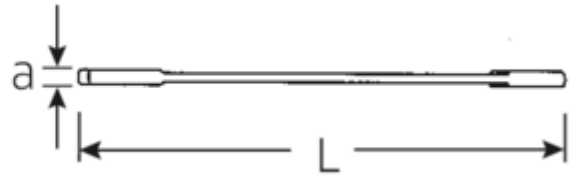

## Technical Attributes.

a	9,4 mm
b1	60 mm
b2	70 mm
Length mm (L)	300 mm
Jaw angle	15 °
Width across flats [mm]	27 x 32 mm
Spanner width 1 [mm]	27 mm
Spanner width 2 [mm]	32 mm