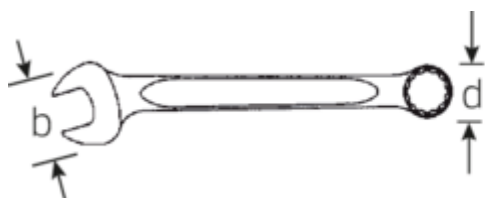

Vorteile.

Hochwertiger Ringmaulschlüssel OPEN BOX, zöllig 1 5/8", Ring- und Maulseite 15° abgewinkelt, Länge 480 mm, DIN 3113 Form A, Chrome-Alloy-Steel, verchromt, 40486666.

Produkt-Highlights.

Stabile Konstruktion.

Weil auf die Verbindung zwischen Maul und Schaft die größten Kräfte wirken, ist dieser Bereich bei STAHLWILLE verstärkt. Die spezielle Konstruktion stabilisiert die Belastungszonen und reduziert damit die Bruchgefahr auf ein Minimum.

Schlanke Bauform.

Mit ihren dünnen Wänden ermöglichen die Ringe ein problemloses Arbeiten an schwer zugänglichen Stellen. Die Ringhöhe übertrifft die Größe der genormten Muttern, was das Festklemmen effektiv verhindert.

Technische Zeichnung.

Technische Attribute.

a1	11 mm
a2	19 mm
Breite mm (b)	88 mm
d	58 mm
DIN	DIN 3113 Form A
Länge mm (L)	480 mm
Legierung	Chrome-Alloy-Steel, verchromt
Maulstellung	15 °
Schlüsselweite [Zoll]	1 5/8 "
Schlüsselweite 1 [Zoll]	1 5/8 "
Schlüsselweite 2 [Zoll]	1 5/8 "