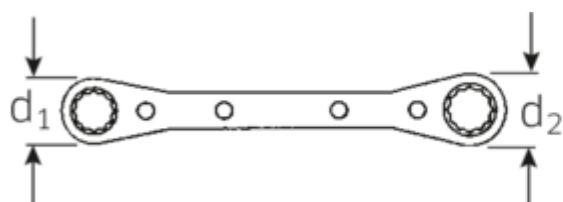

Doppelringratschenschlüssel, zöllig, Doppelsechskant

25aN

Art.No. **41563638**
GTIN **4018754164486**
Model **25AN 5/8 X 11/16**
RATSCHENRINGSCHLUESSEL

Bezeichnung. Doppelringratschenschlüssel SW 5/8 x 11/16 " L.205mm

Eigenschaften.

- mit Doppelsechskant
- wie Nr. 25, jedoch in Ganzstahl-Ausführung
- Fed. Spec. GGG-W-001405

Vorteile.

wie Nr. 25, jedoch in Ganzstahl-Ausführung.

Technische Zeichnung.

Technische Attribute.

a	12 mm
Abtriebsprofil	Doppelsechskant AS-Drive®
d1	33 mm
d2	36 mm

Logistikdaten.

Tiefe mm (IFS)	210
Breite mm (IFS)	40
Höhe mm (IFS)	12
Länge (verpackt, mm)	210
Breite (verpackt, mm)	40

Länge mm (L)	205 mm	Höhe (verpackt, mm)	12
Schlüsselweite 1 [Zoll]	5/8 "	Volumen (verpackt, dm3)	0.1008 dm3
Schlüsselweite 2 [Zoll]	11/16 "	Art.-Nr.	41563638
		Gewicht (brutto, kg)	0,257
		Gewicht PAP (kg)	0,000
		Gewicht PVC (kg)	0,005
		GTIN	4018754164486
		Ursprungsland	UNITED STATES
		Ursprungsregion	Ausländischer Ursprung
		WEEE/ElektroG	nicht ear-pflichtig
		Zolltarifnr	82041100
		Packnorm	1
		Gewicht (g)	257 g

Varianten.

Art.-Nr.	Artikelnr (ERP)	Bezeichnung	GTIN
41561620	25AN 1/4 X 5/16 RATSCHENRINGSCHLUESSEL	Doppelringratschenschlüssel SW 1/4 x 5/16 " L.109mm	4018754164448
41562022	25AN 5/16 X 11/32 RATSCHENRINGSCHLUESSEL	Doppelringratschenschlüssel SW 5/16 x 11/32 " L.109mm	4018754164455
41562428	25AN 3/8 X 7/16 RATSCHENRINGSCHLUESSEL	Doppelringratschenschlüssel SW 3/8 x 7/16 " L.139mm	4018754164462
41563234	25AN 1/2 X 9/16 RATSCHENRINGSCHLUESSEL	Doppelringratschenschlüssel SW 1/2 x 9/16 " L.174mm	4018754164479
41563638	25AN 5/8 X 11/16 RATSCHENRINGSCHLUESSEL	Doppelringratschenschlüssel SW 5/8 x 11/16 " L.205mm	4018754164486
41564044	25AN 3/4 X 7/8 RATSCHENRINGSCHLUESSEL	Doppelringratschenschlüssel SW 3/4 x 7/8 " L.235mm	4018754164493
41564246	25AN 13/16 X 15/16 RATSCHENRINGSCHLUESSEL	Doppelringratschenschlüssel SW 13/16 x 15/16 " L.235mm	4018754164509