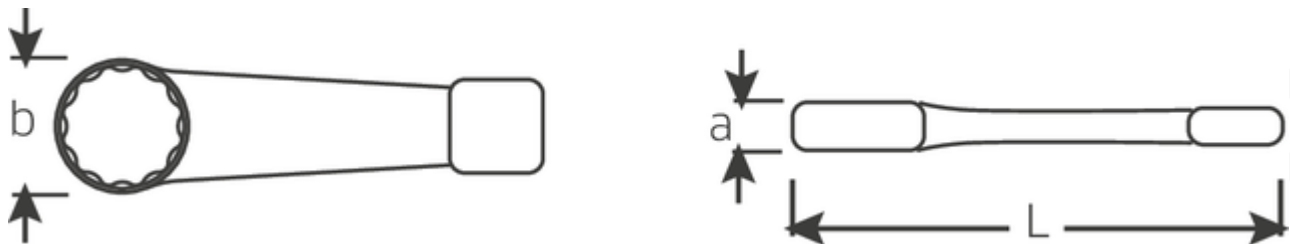

Schlagringschlüssel, metrisch

4205

Art.No. 42050027
GTIN 4018754024087
Model 4205 27 SCHLAG-
RINGSCHLUESSEL

Bezeichnung. Schlagringschlüssel SW 27mm L.180mm

Eigenschaften.

- DIN 7444
- Spezialstahl, stahlgrau

Vorteile.

DIN 7444.

Technische Zeichnung.

Technische Attribute.

a	16 mm
Breite mm (b)	46 mm
Länge mm (L)	180 mm
Schlüsselweite [mm]	27 mm
Schlüsselweite 1 [mm]	27 mm

Logistikdaten.

Tiefe mm (IFS)	180
Breite mm (IFS)	46
Höhe mm (IFS)	16
Länge (verpackt, mm)	180
Breite (verpackt, mm)	46

Höhe (verpackt, mm)	16
Volumen (verpackt, dm³)	0.13248 dm ³
Art.-Nr.	42050027
Gewicht (brutto, kg)	0,265
Gewicht PAP (kg)	0,000
Gewicht PVC (kg)	0,004
GTIN	4018754024087
Ursprungsland	GERMANY
Ursprungsregion	Nordrhein-Westfalen
WEEE/ElektroG	nicht ear-pflichtig
Zolltarifnr	82041100
Packnorm	1
Gewicht (g)	260 g