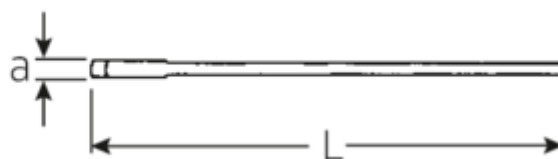

Einmaulschlüssel, metrisch

4004

Art.No. **40040650**
GTIN **4018754018406**
Model **4004 65 EINMAULSCHLUESSEL**

Bezeichnung. Einmaulschlüssel SW 65mm L.528mm

Eigenschaften.

- DIN 894 bis 85 mm
- Spezialstahl, stahlgrau

Vorteile.

DIN 894 bis 85 mm.

Technische Zeichnung.

Technische Attribute.

a	19 mm
Breite mm (b)	132 mm
Länge mm (L)	528 mm
Schlüsselweite [mm]	65 mm
Schlüsselweite 1 [mm]	65 mm

Logistikdaten.

Tiefe mm (IFS)	530
Breite mm (IFS)	132
Höhe mm (IFS)	20
Länge (verpackt, mm)	530
Breite (verpackt, mm)	132
Höhe (verpackt, mm)	20