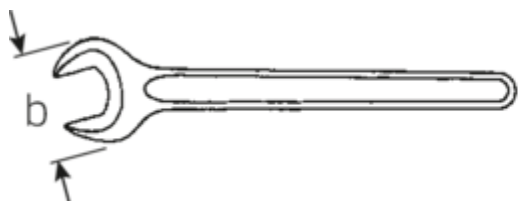

Einmaulschlüssel, metrisch

4004

Art.No. **40040650**
GTIN **4018754018406**
Model **4004 65 EINMAULSCHLUESSEL**

Bezeichnung. Einmaulschlüssel SW 65mm L.528mm

Eigenschaften.

- DIN 894 bis 85 mm
- Spezialstahl, stahlgrau

Vorteile.

DIN 894 bis 85 mm.

Technische Zeichnung.

Technische Attribute.

a	19 mm
Breite mm (b)	132 mm
Länge mm (L)	528 mm
Schlüsselweite [mm]	65 mm
Schlüsselweite 1 [mm]	65 mm

Logistikdaten.

Tiefe mm (IFS)	530
Breite mm (IFS)	132
Höhe mm (IFS)	20
Länge (verpackt, mm)	530
Breite (verpackt, mm)	132
Höhe (verpackt, mm)	20