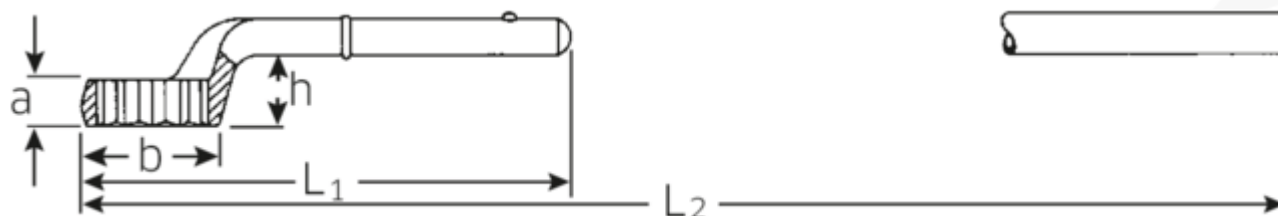

Zugringschlüssel

5

Art.No. 42020060
GTIN 4018754023561
Model 5 60 ZUG-RINGSCHLUESSEL

Bezeichnung. Zugringschlüssel SW 60mm L.345mm

- Eigenschaften.**
- ohne Handgriff
 - Chrome-Alloy-Steel, verchromt
 - L₂ = Länge mit Handgriff 5 1/2

Technische Zeichnung.

Technische Attribute.

a	30,5 mm
Breite mm (b)	90 mm
für Nr.	4
Höhe mm (h)	49 mm
L1	345 mm
L2	1050 mm
Legierung	Chrome-Alloy-Steel, verchromt
Schlüsselweite [mm]	60 mm
Schlüsselweite 1 [mm]	60 mm

Logistikdaten.

Tiefe mm (IFS)	348
Breite mm (IFS)	90
Höhe mm (IFS)	73
Länge (verpackt, mm)	348
Breite (verpackt, mm)	90
Höhe (verpackt, mm)	73
Volumen (verpackt, dm ³)	2.28636 dm ³
Art.-Nr.	42020060
Gewicht (brutto, kg)	2,275