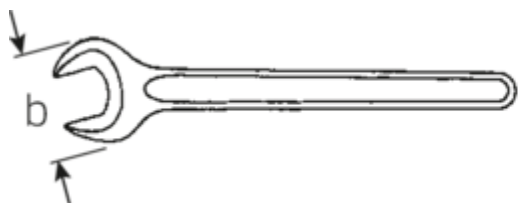

Einmaulschlüssel, metrisch

4004

Art.No. **40040700**
GTIN **4018754018413**
Model **4004 70 EINMAULSCHLUESSEL**

Bezeichnung. Einmaulschlüssel SW 70mm L.572mm

Eigenschaften.

- DIN 894 bis 85 mm
- Spezialstahl, stahlgrau

Vorteile.

DIN 894 bis 85 mm.

Technische Zeichnung.

Technische Attribute.

a	20 mm
Breite mm (b)	142 mm
Länge mm (L)	572 mm
Schlüsselweite [mm]	70 mm
Schlüsselweite 1 [mm]	70 mm

Logistikdaten.

Tiefe mm (IFS)	572
Breite mm (IFS)	139
Höhe mm (IFS)	22
Länge (verpackt, mm)	572
Breite (verpackt, mm)	139
Höhe (verpackt, mm)	22