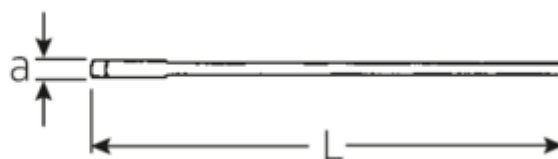

Einmaulschlüssel, metrisch

4004

Art.No. **40040700**
GTIN **4018754018413**
Model **4004 70 EINMAULSCHLUESSEL**

Bezeichnung. Einmaulschlüssel SW 70mm L.572mm

Eigenschaften.

- DIN 894 bis 85 mm
- Spezialstahl, stahlgrau

Vorteile.

DIN 894 bis 85 mm.

Technische Zeichnung.

Technische Attribute.

a	20 mm
Breite mm (b)	142 mm
Länge mm (L)	572 mm
Schlüsselweite [mm]	70 mm
Schlüsselweite 1 [mm]	70 mm

Logistikdaten.

Tiefe mm (IFS)	572
Breite mm (IFS)	139
Höhe mm (IFS)	22
Länge (verpackt, mm)	572
Breite (verpackt, mm)	139
Höhe (verpackt, mm)	22