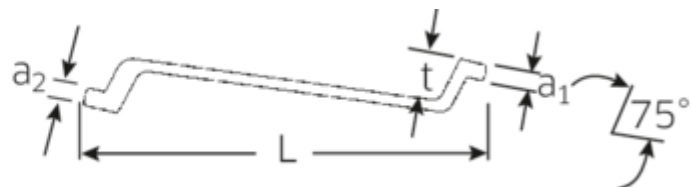

Produkt-Highlights.

Schlanke Bauform.

Mit ihren dünnen Wänden ermöglichen die Ringe ein problemloses Arbeiten an schwer zugänglichen Stellen. Die Ringhöhe übertrifft die Größe der genormten Muttern, was das Festklemmen effektiv verhindert.

Technische Zeichnung.

Technische Attribute.

a1	14 mm
a2	15 mm
Abtriebsprofil	Doppelsechskant AS-Drive®
d1	34,7 mm
d2	38,6 mm
Länge mm (L)	330 mm
Schlüsselweite 1 [mm]	24 mm
Schlüsselweite 2 [mm]	27 mm
t	34 mm