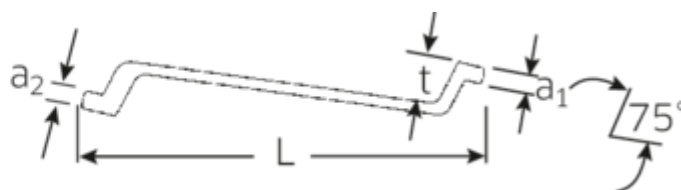

Doppelringschlüssel-Satz StahlwilleSTABIL® , metrisch

StahlwilleSTABIL® 20

Art.No. **96410407**
GTIN **4018754080991**
Model **20/10**

Bezeichnung.

Doppelringschlüssel-Satz 20/10 6x7 - 30x32 10 St.

Eigenschaften.

- **metrische** Schlüsselweiten
- tief gekröpft, Auflegewinkel 75°
- stabile, schlanke und leichte Konstruktion
- enorm belastbar und langlebig
- hohe Biegefestigkeit durch das Doppel-T-Profil
- griffige, angenehme Haptik durch das STAHlwILLE Rundfinish
- im Gesenk geschmiedet, gehärtet und im Ölbad abgekühlt
- Chrome-Alloy-Steel, verchromt
- in stabiler Kartonverpackung

Vorteile.

Hochwertiger Doppelringschlüssel-Satz , 10 St., 6x7 - 30x32 mm, Ringseiten tief gekröpft, Auflegewinkel 75°.

Das markante STAHlwILLE Rundfinish verleiht dem Schraubenschlüssel eine griffige und angenehme Haptik für sicheres Arbeiten, selbst mit ölverschmierten Händen.

Technische Zeichnung.

Technische Attribute.

Anzahl Werkzeuge	10 St.
Bereich	6x7 - 30x32
Nr.	20/10

Logistikdaten.

Tiefe mm (IFS)	390
Breite mm (IFS)	80
Höhe mm (IFS)	47
Länge (verpackt, mm)	390
Breite (verpackt, mm)	80
Höhe (verpackt, mm)	47
Volumen (verpackt, dm ³)	1.4664 dm ³
Art.-Nr.	96410407
Gewicht (brutto, kg)	2,331
Gewicht PAP (kg)	0,090
Gewicht PVC (kg)	0,000
GTIN	4018754080991
Ursprungsland	GERMANY
Ursprungsregion	Nordrhein-Westfalen
WEEE/ElektroG	nicht ear-pflichtig
Zolltarifnr	82041100
Packnorm	1
Gewicht (g)	2331 g