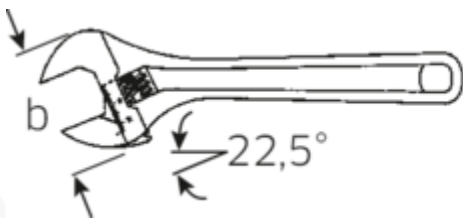

Adjustable spanner, metric

4026N

Art.No. **40260106**
 GTIN **4018754299577**
 Model **4026 6 VERSTELLBARER
 EINMAULSCHLUESSEL**

Label. Adjustable spanner max. spanner size 24mm L.161mm

- Features.**
- Counter-clockwise
 - DIN 3117/ISO 6787 Form B
 - ASME B 107.100
 - Jaw position 22.5°
 - Chromium vanadium, phosphated

Advantages.

Left-handed

Technical Drawing.

Technical Attributes.

a	10,8 mm
Width mm (b)	50 mm
Size	6

Logistics data.

Depth mm (IFS)	160
Width mm (IFS)	46
Height mm (IFS)	11

Length mm (L)	161 mm	Length (packed, mm)	163
Schlüsselweite max. [mm]	24 mm	Width (packed, mm)	64
		Height (packed, mm)	40
		Volume (packed, dm³)	0.41728 dm ³
		Art. no.	40260106
		Weight (gross, kg)	0,650
		Weight PAP (kg)	0,000
		Weight PVC (kg)	0,009
		GTIN	4018754299577
		Country of origin	SPAIN
		Region of origin	Ausländischer Ursprung
		WEEE/ElektroG	nicht ear-pflichtig
		Customs tariff no.	82041200
		Packing standard	5
		Weight	155 g

Variants.

Art. no.	Art. no. (ERP)	Description	GTIN
40260104	4026 4 VERSTELLBARER EINMAULSCHLUESSEL	Adjustable spanner max. spanner size 13mm L.115mm	4018754299560
40260106	4026 6 VERSTELLBARER EINMAULSCHLUESSEL	Adjustable spanner max. spanner size 24mm L.161mm	4018754299577
40260108	4026 8 VERSTELLBARER EINMAULSCHLUESSEL	Adjustable spanner max. spanner size 30mm L.207mm	4018754299584
40260110	4026 10 VERSTELLBARER EINMAULSCHLUESSEL	Adjustable spanner max. spanner size 34mm L.259mm	4018754299591
40260112	4026 12 VERSTELLBARER EINMAULSCHLUESSEL	Adjustable spanner max. spanner size 39mm L.311mm	4018754299607
40260115	4026 15 VERSTELLBARER EINMAULSCHLUESSEL	Adjustable spanner max. spanner size 44mm L.386mm	4018754299614
40260118	4026 18 VERSTELLBARER EINMAULSCHLUESSEL	Adjustable spanner max. spanner size 53mm L.462mm	4018754299621