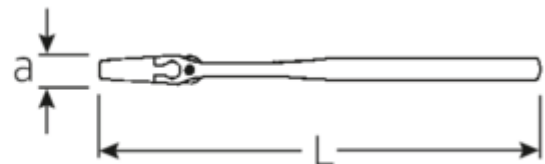

Adjustable spanner, metric

4026N

Art.No. **40260106**
 GTIN **4018754299577**
 Model **4026 6 VERSTELLBARER
 EINMAULSCHLUESSEL**

Label. Adjustable spanner max. spanner size 24mm L.161mm

- Features.**
- Counter-clockwise
 - DIN 3117/ISO 6787 Form B
 - ASME B 107.100
 - Jaw position 22.5°
 - Chromium vanadium, phosphated

Advantages.

Left-handed

Technical Drawing.

Technical Attributes.

a	10,8 mm
Width mm (b)	50 mm
Size	6

Logistics data.

Depth mm (IFS)	160
Width mm (IFS)	46
Height mm (IFS)	11

Length mm (L)	161 mm	Length (packed, mm)	163
Schlüsselweite max. [mm]	24 mm	Width (packed, mm)	64
		Height (packed, mm)	40
		Volume (packed, dm³)	0.41728 dm ³
		Art. no.	40260106
		Weight (gross, kg)	0,650
		Weight PAP (kg)	0,000
		Weight PVC (kg)	0,009
		GTIN	4018754299577
		Country of origin	SPAIN
		Region of origin	Ausländischer Ursprung
		WEEE/ElektroG	nicht ear-pflichtig
		Customs tariff no.	82041200
		Packing standard	5
		Weight	155 g

Variants.

Art. no.	Art. no. (ERP)	Description	GTIN
40260104	4026 4 VERSTELLBARER EINMAULSCHLUESSEL	Adjustable spanner max. spanner size 13mm L.115mm	4018754299560
40260106	4026 6 VERSTELLBARER EINMAULSCHLUESSEL	Adjustable spanner max. spanner size 24mm L.161mm	4018754299577
40260108	4026 8 VERSTELLBARER EINMAULSCHLUESSEL	Adjustable spanner max. spanner size 30mm L.207mm	4018754299584
40260110	4026 10 VERSTELLBARER EINMAULSCHLUESSEL	Adjustable spanner max. spanner size 34mm L.259mm	4018754299591
40260112	4026 12 VERSTELLBARER EINMAULSCHLUESSEL	Adjustable spanner max. spanner size 39mm L.311mm	4018754299607
40260115	4026 15 VERSTELLBARER EINMAULSCHLUESSEL	Adjustable spanner max. spanner size 44mm L.386mm	4018754299614
40260118	4026 18 VERSTELLBARER EINMAULSCHLUESSEL	Adjustable spanner max. spanner size 53mm L.462mm	4018754299621