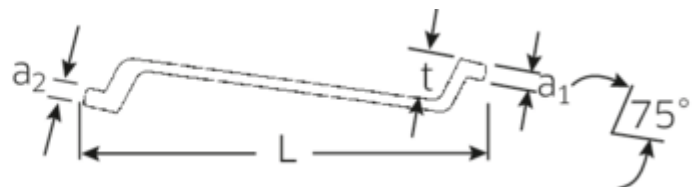

Produkt-Highlights.

Schlanke Bauform.

Mit ihren dünnen Wänden ermöglichen die Ringe ein problemloses Arbeiten an schwer zugänglichen Stellen. Die Ringhöhe übertrifft die Größe der genormten Muttern, was das Festklemmen effektiv verhindert.

Technische Zeichnung.

Technische Attribute.

a1	13 mm
a2	14 mm
Abtriebsprofil	Doppelsechskant AS-Drive®
d1	28 mm
d2	32,1 mm
Länge mm (L)	300 mm
Schlüsselweite 1 [mm]	19 mm
Schlüsselweite 2 [mm]	22 mm
t	31 mm