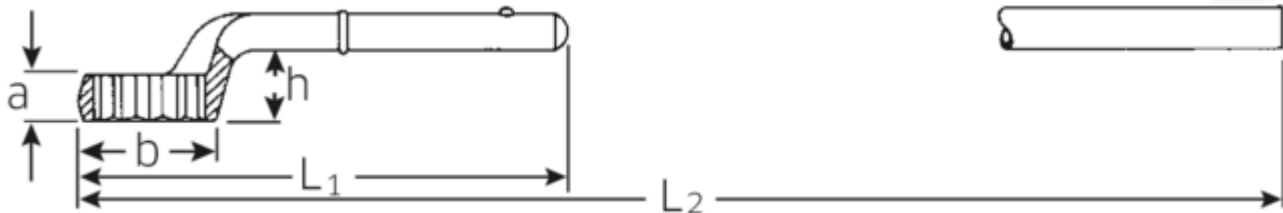

Zugringschlüssel

5

Art.No. 42020080
GTIN 4018754023608
Model 5 80 ZUG-RINGSCHLUESSEL

Bezeichnung. Zugringschlüssel SW 80mm L.385mm

Eigenschaften.

- ohne Handgriff
- Chrome-Alloy-Steel, verchromt
- L₂ = Länge mit Handgriff 5 1/2

Technische Zeichnung.

Technische Attribute.

a	40,5 mm
Breite mm (b)	125 mm
für Nr.	4
Höhe mm (h)	59 mm
L1	385 mm
L2	1075 mm
Legierung	Chrome-Alloy-Steel, verchromt
Schlüsselweite [mm]	80 mm
Schlüsselweite 1 [mm]	80 mm

Logistikdaten.

Tiefe mm (IFS)	385
Breite mm (IFS)	125
Höhe mm (IFS)	59
Länge (verpackt, mm)	395
Breite (verpackt, mm)	128
Höhe (verpackt, mm)	59
Volumen (verpackt, dm ³)	2.98304 dm ³
Art.-Nr.	42020080
Gewicht (brutto, kg)	3,745