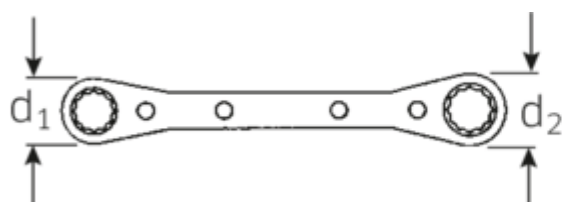

Doppelringratschenschlüssel, zöllig, Doppelsechskant

25aN

Art.No. **41564044**
GTIN **4018754164493**
Model **25AN 3/4 X 7/8**
RATSCHENRINGSCHLUESSEL

Bezeichnung.

Doppelringratschenschlüssel SW 3/4 x 7/8 " L.235mm

Eigenschaften.

- mit Doppelsechskant
- wie Nr. 25, jedoch in Ganzstahl-Ausführung
- Fed. Spec. GGG-W-001405

Vorteile.

wie Nr. 25, jedoch in Ganzstahl-Ausführung.

Technische Zeichnung.

Technische Attribute.

a	13 mm
Abtriebsprofil	Doppelsechskant AS-Drive®
d1	36 mm
d2	40 mm

Logistikdaten.

Tiefe mm (IFS)	240
Breite mm (IFS)	40
Höhe mm (IFS)	13
Länge (verpackt, mm)	240
Breite (verpackt, mm)	40

Länge mm (L)	235 mm	Höhe (verpackt, mm)	13
Schlüsselweite 1 [Zoll]	3/4 "	Volumen (verpackt, dm3)	0.1248 dm3
Schlüsselweite 2 [Zoll]	7/8 "	Art.-Nr.	41564044
		Gewicht (brutto, kg)	0,296
		Gewicht PAP (kg)	0,000
		Gewicht PVC (kg)	0,005
		GTIN	4018754164493
		Ursprungsland	UNITED STATES
		Ursprungsregion	Ausländischer Ursprung
		WEEE/ElektroG	nicht ear-pflichtig
		Zolltarifnr	82041100
		Packnorm	1
		Gewicht (g)	296 g

Varianten.

Art.-Nr.	Artikelnr (ERP)	Bezeichnung	GTIN
41561620	25AN 1/4 X 5/16 RATSCHENRINGSCHLUESSEL	Doppelringratschenschlüssel SW 1/4 x 5/16 " L.109mm	4018754164448
41562022	25AN 5/16 X 11/32 RATSCHENRINGSCHLUESSEL	Doppelringratschenschlüssel SW 5/16 x 11/32 " L.109mm	4018754164455
41562428	25AN 3/8 X 7/16 RATSCHENRINGSCHLUESSEL	Doppelringratschenschlüssel SW 3/8 x 7/16 " L.139mm	4018754164462
41563234	25AN 1/2 X 9/16 RATSCHENRINGSCHLUESSEL	Doppelringratschenschlüssel SW 1/2 x 9/16 " L.174mm	4018754164479
41563638	25AN 5/8 X 11/16 RATSCHENRINGSCHLUESSEL	Doppelringratschenschlüssel SW 5/8 x 11/16 " L.205mm	4018754164486
41564044	25AN 3/4 X 7/8 RATSCHENRINGSCHLUESSEL	Doppelringratschenschlüssel SW 3/4 x 7/8 " L.235mm	4018754164493
41564246	25AN 13/16 X 15/16 RATSCHENRINGSCHLUESSEL	Doppelringratschenschlüssel SW 13/16 x 15/16 " L.235mm	4018754164509