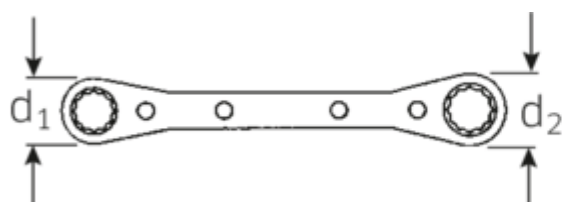

Doppelringratschenschlüssel, zöllig, Doppelsechskant

25aN

Art.No. **41563234**
GTIN **4018754164479**
Model **25AN 1/2 X 9/16**
RATSCHENRINGSCHLUESSEL

Bezeichnung.

Doppelringratschenschlüssel SW 1/2 x 9/16 " L.174mm

Eigenschaften.

- mit Doppelsechskant
- wie Nr. 25, jedoch in Ganzstahl-Ausführung
- Fed. Spec. GGG-W-001405

Vorteile.

wie Nr. 25, jedoch in Ganzstahl-Ausführung.

Technische Zeichnung.

Technische Attribute.

a	12 mm
Abtriebsprofil	Doppelsechskant AS-Drive®
d1	26 mm
d2	30 mm

Logistikdaten.

Tiefe mm (IFS)	75
Breite mm (IFS)	15
Höhe mm (IFS)	7
Länge (verpackt, mm)	75
Breite (verpackt, mm)	15

Länge mm (L)	174 mm	Höhe (verpackt, mm)	7
Schlüsselweite 1 [Zoll]	1/2 "	Volumen (verpackt, dm3)	0.007875 dm3
Schlüsselweite 2 [Zoll]	9/16 "	Art.-Nr.	41563234
		Gewicht (brutto, kg)	0,160
		Gewicht PAP (kg)	0,000
		Gewicht PVC (kg)	0,005
		GTIN	4018754164479
		Ursprungsland	UNITED STATES
		Ursprungsregion	Ausländischer Ursprung
		WEEE/ElektroG	nicht ear-pflichtig
		Zolltarifnr	82041100
		Packnorm	1
		Gewicht (g)	160 g

Varianten.

Art.-Nr.	Artikelnr (ERP)	Bezeichnung	GTIN
41561620	25AN 1/4 X 5/16 RATSCHENRINGSCHLUESSEL	Doppelringratschenschlüssel SW 1/4 x 5/16 " L.109mm	4018754164448
41562022	25AN 5/16 X 11/32 RATSCHENRINGSCHLUESSEL	Doppelringratschenschlüssel SW 5/16 x 11/32 " L.109mm	4018754164455
41562428	25AN 3/8 X 7/16 RATSCHENRINGSCHLUESSEL	Doppelringratschenschlüssel SW 3/8 x 7/16 " L.139mm	4018754164462
41563234	25AN 1/2 X 9/16 RATSCHENRINGSCHLUESSEL	Doppelringratschenschlüssel SW 1/2 x 9/16 " L.174mm	4018754164479
41563638	25AN 5/8 X 11/16 RATSCHENRINGSCHLUESSEL	Doppelringratschenschlüssel SW 5/8 x 11/16 " L.205mm	4018754164486
41564044	25AN 3/4 X 7/8 RATSCHENRINGSCHLUESSEL	Doppelringratschenschlüssel SW 3/4 x 7/8 " L.235mm	4018754164493
41564246	25AN 13/16 X 15/16 RATSCHENRINGSCHLUESSEL	Doppelringratschenschlüssel SW 13/16 x 15/16 " L.235mm	4018754164509