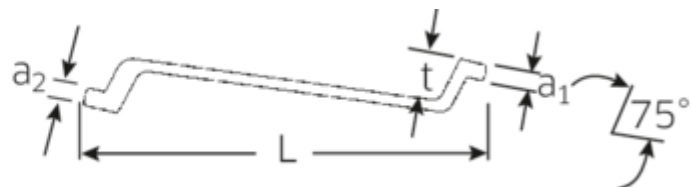

Produkt-Highlights.

Schlanke Bauform.

Mit ihren dünnen Wänden ermöglichen die Ringe ein problemloses Arbeiten an schwer zugänglichen Stellen. Die Ringhöhe übertrifft die Größe der genormten Muttern, was das Festklemmen effektiv verhindert.

Technische Zeichnung.

Technische Attribute.

a1	19 mm
a2	20 mm
Abtriebsprofil	Doppelsechskant AS-Drive®
d1	65,2 mm
d2	73 mm
Länge mm (L)	535 mm
Schlüsselweite 1 [mm]	46 mm
Schlüsselweite 2 [mm]	50 mm
t	45 mm