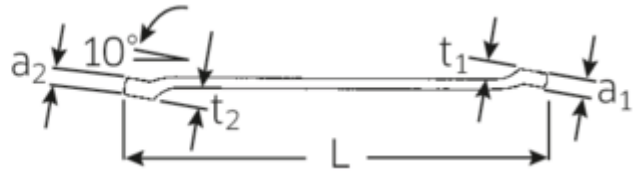

Doppelringschlüssel CORONA, metrisch

CORONA 23

Art.No. **41072427**
GTIN **4018754021840**
Model **23 24 X 27**

Bezeichnung.

Doppelringschlüssel SW 24 x 27 mm L.376mm

Eigenschaften.

- **metrische** Schlüsselweiten
- flach gekröpft
- stabile, schlanke und leichte Konstruktion
- enorm belastbar und langlebig
- griffige, angenehme Haptik durch das STAHLWILLE Rundfinish
- im Gesenk geschmiedet, gehärtet und im Ölbad abgekühlt
- DIN 897/ISO 10104
- Chrome-Alloy-Steel, verchromt

Vorteile.

Hochwertiger Doppelringschlüssel, flach gekröpft, mit metrischen Schlüsselweiten.

Produkt-Highlights.

Schlanke Bauform.

Mit ihren dünnen Wänden ermöglichen die Ringe ein problemloses Arbeiten an schwer zugänglichen Stellen. Die Ringhöhe übertrifft die Größe der genormten Muttern, was das Festklemmen effektiv verhindert.

Technische Zeichnung.

Technische Attribute.

a1	14,5 mm
a2	16 mm
Abtriebsprofil	Doppelsechskant AS-Drive®
d1	34,3 mm
d2	38,6 mm
Länge mm (L)	376 mm
Schlüsselweite 1 [mm]	24 mm
Schlüsselweite 2 [mm]	27 mm
t1	22 mm
t2	24 mm