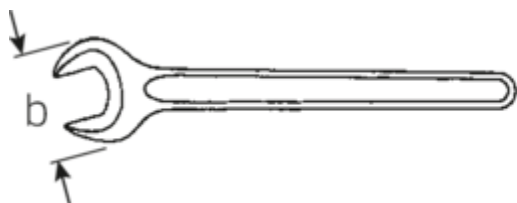

## Einmaulschlüssel, metrisch

**4004**

Art.No. **40040460**  
GTIN **4018754018369**  
Model **4004 46 EINMAULSCHLUESSEL**

**Bezeichnung.** Einmaulschlüssel SW 46mm L.369mm

**Eigenschaften.**

- DIN 894 bis 85 mm
- Spezialstahl, stahlgrau

## Vorteile.

DIN 894 bis 85 mm.

## Technische Zeichnung.

## Technische Attribute.

a	14,8 mm
Breite mm (b)	93 mm
Länge mm (L)	369 mm
Schlüsselweite [mm]	46 mm
Schlüsselweite 1 [mm]	46 mm