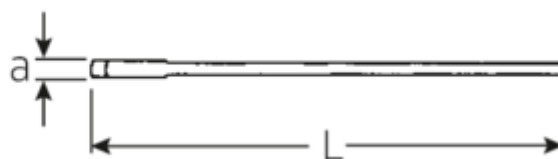

## Einmaulschlüssel, metrisch

**4004**

Art.No. **40040460**  
GTIN **4018754018369**  
Model **4004 46 EINMAULSCHLUESSEL**

**Bezeichnung.** Einmaulschlüssel SW 46mm L.369mm

**Eigenschaften.**

- DIN 894 bis 85 mm
- Spezialstahl, stahlgrau

## Vorteile.

DIN 894 bis 85 mm.

## Technische Attribute.

a	14,8 mm
Breite mm (b)	93 mm
Länge mm (L)	369 mm
Schlüsselweite [mm]	46 mm
Schlüsselweite 1 [mm]	46 mm

## Logistikdaten.

Tiefe mm (IFS)	375
Breite mm (IFS)	93
Höhe mm (IFS)	16
Länge (verpackt, mm)	375
Breite (verpackt, mm)	93
Höhe (verpackt, mm)	16

<b>Volumen (verpackt, dm3)</b>	0.558 dm3
<b>Art.-Nr.</b>	40040460
<b>Gewicht (brutto, kg)</b>	0,690
<b>Gewicht PAP (kg)</b>	0,000
<b>Gewicht PVC (kg)</b>	0,008
<b>GTIN</b>	4018754018369
<b>Ursprungsland</b>	GERMANY
<b>Ursprungsregion</b>	Nordrhein-Westfalen
<b>WEEE/ElektroG</b>	nicht ear-pflichtig
<b>Zolltarifnr</b>	82041100
<b>Packnorm</b>	1
<b>Gewicht (g)</b>	770 g