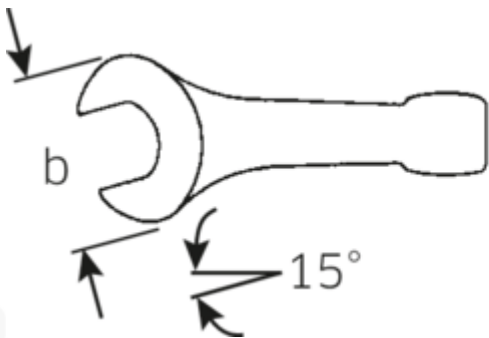

Schlagmaulschlüssel

4204

Art.No. **42040050**
GTIN **4018754023714**
Model **4204 50 SCHLAG-
MAULSCHLUESSEL**

Bezeichnung. Schlagmaulschlüssel SW 50mm L.275mm

Eigenschaften.

- DIN 133
- Spezialstahl, stahlgrau

Vorteile.

DIN 133.

Technische Zeichnung.

Technische Attribute.

Länge mm (L)	275 mm
Schlüsselweite [mm]	50 mm
Schlüsselweite 1 [mm]	50 mm

Logistikdaten.

Tiefe mm (IFS)	270
Breite mm (IFS)	105
Höhe mm (IFS)	22

Länge (verpackt, mm)	270
Breite (verpackt, mm)	105
Höhe (verpackt, mm)	22
Volumen (verpackt, dm³)	0.6237 dm ³
Art.-Nr.	42040050
Gewicht (brutto, kg)	1,450
Gewicht PAP (kg)	0,000
Gewicht PVC (kg)	0,000
GTIN	4018754023714
Ursprungsland	GERMANY
Ursprungsregion	Nordrhein-Westfalen
WEEE/ElektroG	nicht ear-pflichtig
Zolltarifnr	82041100
Packnorm	1
Gewicht (g)	1445 g

42040080	4204 80 SCHLAG- MAULSCHLUESSEL	Schlagmaulschlüssel SW 80mm L.408mm	4018754023776
42040085	4204 85 SCHLAG- MAULSCHLUESSEL	Schlagmaulschlüssel SW 85mm L.408mm	4018754023783
42040090	4204 90 SCHLAG- MAULSCHLUESSEL	Schlagmaulschlüssel SW 90mm L.445mm	4018754023790
42040095	4204 95 SCHLAG- MAULSCHLUESSEL	Schlagmaulschlüssel SW 95mm L.445mm	4018754023806
42040100	4204 100 SCHLAG- MAULSCHLUESSEL	Schlagmaulschlüssel SW 100mm L.485mm	4018754023813
42040105	4204 105 SCHLAG- MAULSCHLUESSEL	Schlagmaulschlüssel SW 105mm L.485mm	4018754023820