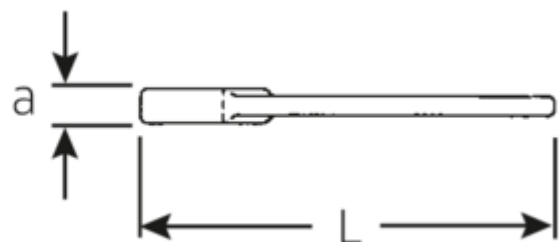

Schlagmaulschlüssel

4204

Art.No. **42040050**
GTIN **4018754023714**
Model **4204 50 SCHLAG-
MAULSCHLUESSEL**

Bezeichnung. Schlagmaulschlüssel SW 50mm L.275mm

Eigenschaften.

- DIN 133
- Spezialstahl, stahlgrau

Vorteile.

DIN 133.

Technische Zeichnung.

Technische Attribute.

Länge mm (L)	275 mm
Schlüsselweite [mm]	50 mm
Schlüsselweite 1 [mm]	50 mm

Logistikdaten.

Tiefe mm (IFS)	270
Breite mm (IFS)	105
Höhe mm (IFS)	22

Länge (verpackt, mm)	270
Breite (verpackt, mm)	105
Höhe (verpackt, mm)	22
Volumen (verpackt, dm³)	0.6237 dm ³
Art.-Nr.	42040050
Gewicht (brutto, kg)	1,450
Gewicht PAP (kg)	0,000
Gewicht PVC (kg)	0,000
GTIN	4018754023714
Ursprungsland	GERMANY
Ursprungsregion	Nordrhein-Westfalen
WEEE/ElektroG	nicht ear-pflichtig
Zolltarifnr	82041100
Packnorm	1
Gewicht (g)	1445 g