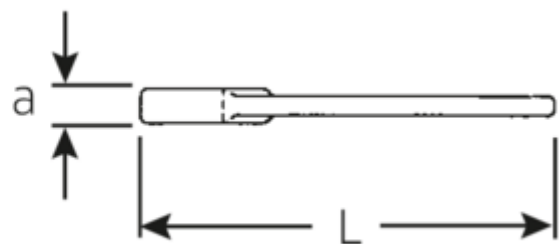

Schlagmaulschlüssel

4204

Art.No. **42040046**
GTIN **4018754023707**
Model **4204 46 SCHLAG-
MAULSCHLUESSEL**

Bezeichnung. Schlagmaulschlüssel SW 46mm L.255mm

Eigenschaften.

- DIN 133
- Spezialstahl, stahlgrau

Vorteile.

DIN 133.

Technische Zeichnung.

Technische Attribute.

Länge mm (L)	255 mm
Schlüsselweite [mm]	46 mm
Schlüsselweite 1 [mm]	46 mm

Logistikdaten.

Tiefe mm (IFS)	252
Breite mm (IFS)	100
Höhe mm (IFS)	22

Länge (verpackt, mm)	252
Breite (verpackt, mm)	100
Höhe (verpackt, mm)	22
Volumen (verpackt, dm3)	0.5544 dm3
Art.-Nr.	42040046
Gewicht (brutto, kg)	1,245
Gewicht PAP (kg)	0,000
Gewicht PVC (kg)	0,000
GTIN	4018754023707
Ursprungsland	GERMANY
Ursprungsregion	Nordrhein-Westfalen
WEEE/ElektroG	nicht ear-pflichtig
Zolltarifnr	82041100
Packnorm	1
Gewicht (g)	1245 g