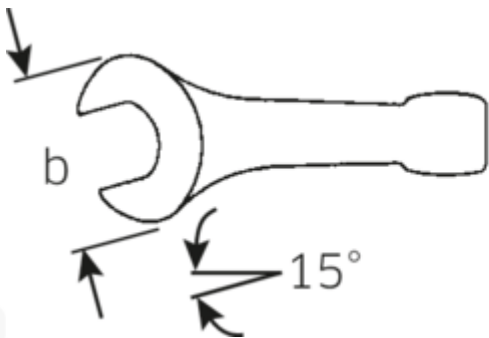

Schlagmaulschlüssel

4204

Art.No. **42040046**
GTIN **4018754023707**
Model **4204 46 SCHLAG-
MAULSCHLUESSEL**

Bezeichnung. Schlagmaulschlüssel SW 46mm L.255mm

Eigenschaften.

- DIN 133
- Spezialstahl, stahlgrau

Vorteile.

DIN 133.

Technische Zeichnung.

Technische Attribute.

Länge mm (L)	255 mm
Schlüsselweite [mm]	46 mm
Schlüsselweite 1 [mm]	46 mm

Logistikdaten.

Tiefe mm (IFS)	252
Breite mm (IFS)	100
Höhe mm (IFS)	22

Länge (verpackt, mm)	252
Breite (verpackt, mm)	100
Höhe (verpackt, mm)	22
Volumen (verpackt, dm3)	0.5544 dm3
Art.-Nr.	42040046
Gewicht (brutto, kg)	1,245
Gewicht PAP (kg)	0,000
Gewicht PVC (kg)	0,000
GTIN	4018754023707
Ursprungsland	GERMANY
Ursprungsregion	Nordrhein-Westfalen
WEEE/ElektroG	nicht ear-pflichtig
Zolltarifnr	82041100
Packnorm	1
Gewicht (g)	1245 g

42040080	4204 80 SCHLAG- MAULSCHLUESSEL	Schlagmaulschlüssel SW 80mm L.408mm	4018754023776
42040085	4204 85 SCHLAG- MAULSCHLUESSEL	Schlagmaulschlüssel SW 85mm L.408mm	4018754023783
42040090	4204 90 SCHLAG- MAULSCHLUESSEL	Schlagmaulschlüssel SW 90mm L.445mm	4018754023790
42040095	4204 95 SCHLAG- MAULSCHLUESSEL	Schlagmaulschlüssel SW 95mm L.445mm	4018754023806
42040100	4204 100 SCHLAG- MAULSCHLUESSEL	Schlagmaulschlüssel SW 100mm L.485mm	4018754023813
42040105	4204 105 SCHLAG- MAULSCHLUESSEL	Schlagmaulschlüssel SW 105mm L.485mm	4018754023820