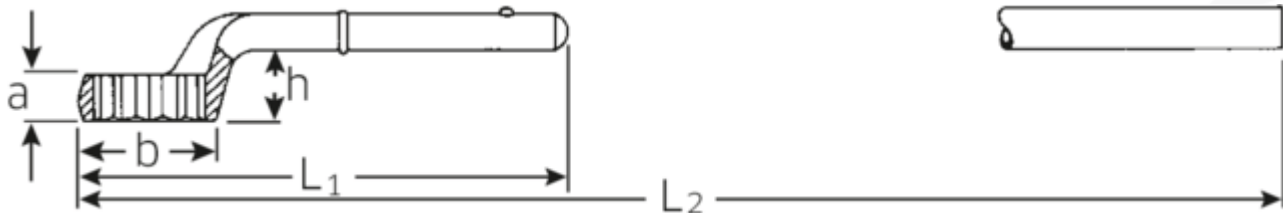

## Zugringschlüssel

5

Art.No. 42020032  
GTIN 4018754023424  
Model 5 32 ZUG-RINGSCHLUESSEL

**Bezeichnung.** Zugringschlüssel SW 32mm L.235mm

**Eigenschaften.**

- ohne Handgriff
- Chrome-Alloy-Steel, verchromt
- L<sub>2</sub> = Länge mit Handgriff 5 1/2

### Technische Zeichnung.

### Technische Attribute.

a	18 mm
Breite mm (b)	49 mm
für Nr.	2
Höhe mm (h)	34 mm
L1	235 mm
L2	730 mm
Legierung	Chrome-Alloy-Steel, verchromt
Schlüsselweite [mm]	32 mm
Schlüsselweite 1 [mm]	32 mm

### Logistikdaten.

Tiefe mm (IFS)	238
Breite mm (IFS)	49
Höhe mm (IFS)	50
Länge (verpackt, mm)	238
Breite (verpackt, mm)	49
Höhe (verpackt, mm)	50
Volumen (verpackt, dm <sup>3</sup> )	0.5831 dm <sup>3</sup>
Art.-Nr.	42020032
Gewicht (brutto, kg)	0,712