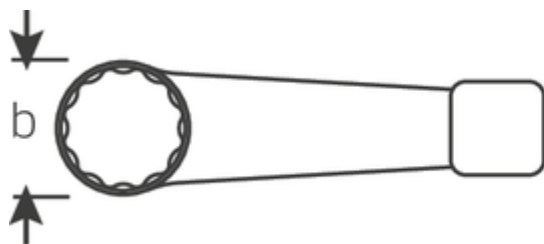

## Schlagringschlüssel, metrisch

4205

Art.No. 42050085  
GTIN 4018754024346  
Model 4205 85 SCHLAG-  
RINGSCHLUESSEL

**Bezeichnung.** Schlagringschlüssel SW 85mm L.360mm

**Eigenschaften.**

- DIN 7444
- Spezialstahl, stahlgrau

### Technische Zeichnung.

### Technische Attribute.

a	37 mm
Breite mm (b)	129 mm
Länge mm (L)	360 mm
Schlüsselweite [mm]	85 mm
Schlüsselweite 1 [mm]	85 mm