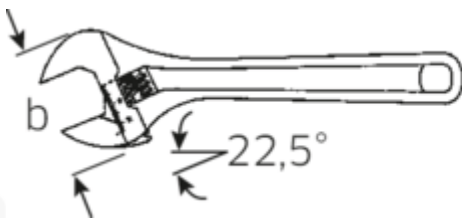

Adjustable spanner, metric

4025

Art.No. **40250110**
 GTIN **4018754299522**
 Model **4025 10 VERSTELLBARER
 EINMAULSCHLUESSEL**

Label. Adjustable spanner max. spanner size 34mm L.259mm

- Features.**
- Clockwise
 - DIN 3117/ISO 6787 Form B
 - ASME B107.100
 - Jaw position 22.5°
 - Chromium vanadium, chrome plated

Advantages.

Right-handed

Technical Drawing.

Technical Attributes.

a	15,8 mm
Width mm (b)	74 mm
Size	10

Logistics data.

Depth mm (IFS)	256
Width mm (IFS)	70
Height mm (IFS)	16

Length mm (L)	259 mm	Length (packed, mm)	278
Schlüsselweite max. [mm]	34 mm	Width (packed, mm)	80
		Height (packed, mm)	70
		Volume (packed, dm3)	1.5568 dm3
		Art. no.	40250110
		Weight (gross, kg)	2,100
		Weight PAP (kg)	0,000
		Weight PVC (kg)	0,013
		GTIN	4018754299522
		Country of origin	SPAIN
		Region of origin	Ausländischer Ursprung
		WEEE/ElektroG	nicht ear-pflichtig
		Customs tariff no.	82041200
		Packing standard	5
		Weight	490 g

Variants.

Art. no.	Art. no. (ERP)	Description	GTIN
40250104	4025 4 VERSTELLBARER EINMAULSCHLUESSEL	Adjustable spanner max. spanner size 13mm L.115mm	4018754299492
40250106	4025 6 VERSTELLBARER EINMAULSCHLUESSEL	Adjustable spanner max. spanner size 24mm L.161mm	4018754299508
40250108	4025 8 VERSTELLBARER EINMAULSCHLUESSEL	Adjustable spanner max. spanner size 30mm L.207mm	4018754299515
40250110	4025 10 VERSTELLBARER EINMAULSCHLUESSEL	Adjustable spanner max. spanner size 34mm L.259mm	4018754299522
40250112	4025 12 VERSTELLBARER EINMAULSCHLUESSEL	Adjustable spanner max. spanner size 39mm L.311mm	4018754299539
40250115	4025 15 VERSTELLBARER EINMAULSCHLUESSEL	Adjustable spanner max. spanner size 44mm L.386mm	4018754299546
40250118	4025 18 VERSTELLBARER EINMAULSCHLUESSEL	Adjustable spanner max. spanner size 53mm L.462mm	4018754299553