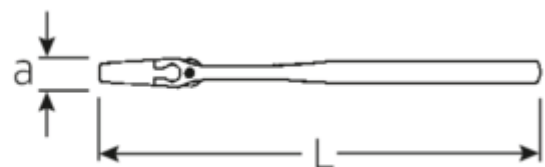

Adjustable spanner, metric

4025

Art.No. **40250110**
 GTIN **4018754299522**
 Model **4025 10 VERSTELLBARER
 EINMAULSCHLUESSEL**

Label. Adjustable spanner max. spanner size 34mm L.259mm

- Features.**
- Clockwise
 - DIN 3117/ISO 6787 Form B
 - ASME B107.100
 - Jaw position 22.5°
 - Chromium vanadium, chrome plated

Advantages.

Right-handed

Technical Drawing.

Technical Attributes.

a	15,8 mm
Width mm (b)	74 mm
Size	10

Logistics data.

Depth mm (IFS)	256
Width mm (IFS)	70
Height mm (IFS)	16

Length mm (L)	259 mm	Length (packed, mm)	278
Schlüsselweite max. [mm]	34 mm	Width (packed, mm)	80
		Height (packed, mm)	70
		Volume (packed, dm3)	1.5568 dm3
		Art. no.	40250110
		Weight (gross, kg)	2,100
		Weight PAP (kg)	0,000
		Weight PVC (kg)	0,013
		GTIN	4018754299522
		Country of origin	SPAIN
		Region of origin	Ausländischer Ursprung
		WEEE/ElektroG	nicht ear-pflichtig
		Customs tariff no.	82041200
		Packing standard	5
		Weight	490 g

Variants.

Art. no.	Art. no. (ERP)	Description	GTIN
40250104	4025 4 VERSTELLBARER EINMAULSCHLUESSEL	Adjustable spanner max. spanner size 13mm L.115mm	4018754299492
40250106	4025 6 VERSTELLBARER EINMAULSCHLUESSEL	Adjustable spanner max. spanner size 24mm L.161mm	4018754299508
40250108	4025 8 VERSTELLBARER EINMAULSCHLUESSEL	Adjustable spanner max. spanner size 30mm L.207mm	4018754299515
40250110	4025 10 VERSTELLBARER EINMAULSCHLUESSEL	Adjustable spanner max. spanner size 34mm L.259mm	4018754299522
40250112	4025 12 VERSTELLBARER EINMAULSCHLUESSEL	Adjustable spanner max. spanner size 39mm L.311mm	4018754299539
40250115	4025 15 VERSTELLBARER EINMAULSCHLUESSEL	Adjustable spanner max. spanner size 44mm L.386mm	4018754299546
40250118	4025 18 VERSTELLBARER EINMAULSCHLUESSEL	Adjustable spanner max. spanner size 53mm L.462mm	4018754299553