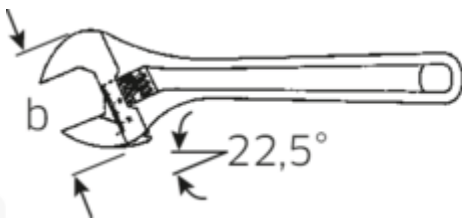

## Adjustable spanner, metric

**4025**

Art.No. **40250104**  
 GTIN **4018754299492**  
 Model **4025 4 VERSTELLBARER  
 EINMAULSCHLUESSEL**

**Label.** Adjustable spanner max. spanner size 13mm L.115mm

- Features.**
- Clockwise
  - DIN 3117/ISO 6787 Form B
  - ASME B107.100
  - Jaw position 22.5°
  - Chromium vanadium, chrome plated

## Technical Attributes.

a	9,5 mm
Width mm (b)	35 mm
Size	4

## Logistics data.

Depth mm (IFS)	115
Width mm (IFS)	32
Height mm (IFS)	9

<b>Length mm (L)</b>	115 mm	<b>Length (packed, mm)</b>	117
<b>Schlüsselweite max. [mm]</b>	13 mm	<b>Width (packed, mm)</b>	38
		<b>Height (packed, mm)</b>	39
		<b>Volume (packed, dm3)</b>	0.173394 dm3
		<b>Art. no.</b>	40250104
		<b>Weight (gross, kg)</b>	0,275
		<b>Weight PAP (kg)</b>	0,000
		<b>Weight PVC (kg)</b>	0,007
		<b>GTIN</b>	4018754299492
		<b>Country of origin</b>	SPAIN
		<b>Region of origin</b>	Ausländischer Ursprung
		<b>WEEE/ElektroG</b>	nicht ear-pflichtig
		<b>Customs tariff no.</b>	82041200
		<b>Packing standard</b>	5
		<b>Weight</b>	52 g