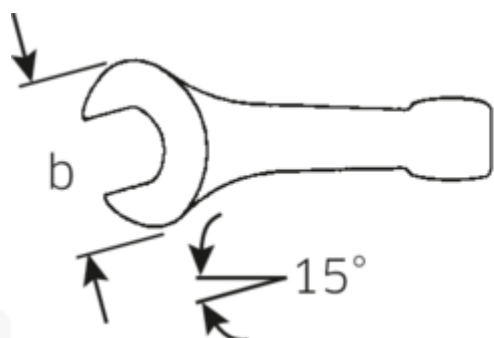

Schlagmaulschlüssel

4204

Art.No. **42040085**
GTIN **4018754023783**
Model **4204 85 SCHLAG-
MAULSCHLUESSEL**

Bezeichnung. Schlagmaulschlüssel SW 85mm L.408mm

Eigenschaften.

- DIN 133
- Spezialstahl, stahlgrau

Vorteile.

DIN 133.

Technische Zeichnung.

Technische Attribute.

| | |
|-----------------------|--------|
| Länge mm (L) | 408 mm |
| Schlüsselweite [mm] | 85 mm |
| Schlüsselweite 1 [mm] | 85 mm |

Logistikdaten.

| | |
|-----------------|-----|
| Tiefe mm (IFS) | 410 |
| Breite mm (IFS) | 175 |
| Höhe mm (IFS) | 35 |

| | |
|---|-------------------------|
| Länge (verpackt, mm) | 410 |
| Breite (verpackt, mm) | 175 |
| Höhe (verpackt, mm) | 35 |
| Volumen (verpackt, dm³) | 2.51125 dm ³ |
| Art.-Nr. | 42040085 |
| Gewicht (brutto, kg) | 5,935 |
| Gewicht PAP (kg) | 0,000 |
| Gewicht PVC (kg) | 0,000 |
| GTIN | 4018754023783 |
| Ursprungsland | GERMANY |
| Ursprungsregion | Nordrhein-Westfalen |
| WEEE/ElektroG | nicht ear-pflichtig |
| Zolltarifnr | 82041100 |
| Packnorm | 1 |
| Gewicht (g) | 5871 g |