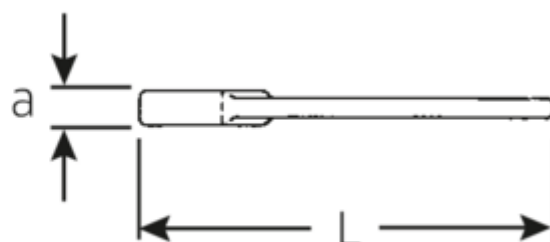

Schlagmaulschlüssel

4204

Art.No. **42040085**
GTIN **4018754023783**
Model **4204 85 SCHLAG-
MAULSCHLUESSEL**

Bezeichnung. Schlagmaulschlüssel SW 85mm L.408mm

Eigenschaften.

- DIN 133
- Spezialstahl, stahlgrau

Vorteile.

DIN 133.

Technische Zeichnung.

Technische Attribute.

| | |
|-----------------------|--------|
| Länge mm (L) | 408 mm |
| Schlüsselweite [mm] | 85 mm |
| Schlüsselweite 1 [mm] | 85 mm |

Logistikdaten.

| | |
|-----------------|-----|
| Tiefe mm (IFS) | 410 |
| Breite mm (IFS) | 175 |
| Höhe mm (IFS) | 35 |

| | |
|---|-------------------------|
| Länge (verpackt, mm) | 410 |
| Breite (verpackt, mm) | 175 |
| Höhe (verpackt, mm) | 35 |
| Volumen (verpackt, dm³) | 2.51125 dm ³ |
| Art.-Nr. | 42040085 |
| Gewicht (brutto, kg) | 5,935 |
| Gewicht PAP (kg) | 0,000 |
| Gewicht PVC (kg) | 0,000 |
| GTIN | 4018754023783 |
| Ursprungsland | GERMANY |
| Ursprungsregion | Nordrhein-Westfalen |
| WEEE/ElektroG | nicht ear-pflichtig |
| Zolltarifnr | 82041100 |
| Packnorm | 1 |
| Gewicht (g) | 5871 g |