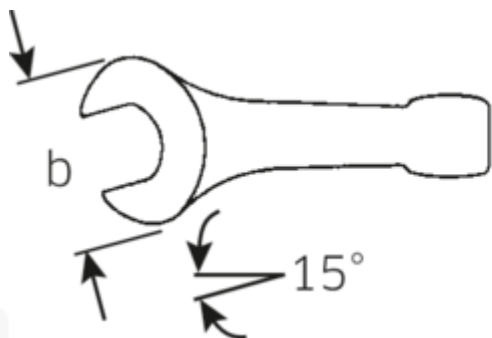

Schlagmaulschlüssel

4204

Art.No. 42040090
GTIN 4018754023790
Model 4204 90 SCHLAG-
MAULSCHLUESSEL

Bezeichnung. Schlagmaulschlüssel SW 90mm L.445mm

Eigenschaften.

- DIN 133
- Spezialstahl, stahlgrau

Vorteile.

DIN 133.

Technische Zeichnung.

Technische Attribute.

Länge mm (L)	445 mm
Schlüsselweite [mm]	90 mm
Schlüsselweite 1 [mm]	90 mm

Logistikdaten.

Tiefe mm (IFS)	445
Breite mm (IFS)	194
Höhe mm (IFS)	38

Länge (verpackt, mm)	445
Breite (verpackt, mm)	194
Höhe (verpackt, mm)	38
Volumen (verpackt, dm³)	3.28054 dm ³
Art.-Nr.	42040090
Gewicht (brutto, kg)	7,390
Gewicht PAP (kg)	0,000
Gewicht PVC (kg)	0,000
GTIN	4018754023790
Ursprungsland	GERMANY
Ursprungsregion	Nordrhein-Westfalen
WEEE/ElektroG	nicht ear-pflichtig
Zolltarifnr	82041100
Packnorm	1
Gewicht (g)	7390 g

Varianten.

Art.-Nr.	Artikelnr (ERP)	Bezeichnung	GTIN
42040027	4204 27 SCHLAG-MAULSCHLUESSEL	Schlagmaulschlüssel SW 27mm L.180mm	4018754023653
42040030	4204 30 SCHLAG-MAULSCHLUESSEL	Schlagmaulschlüssel SW 30mm L.190mm	4018754023660
42040032	4204 32 SCHLAG-MAULSCHLUESSEL	Schlagmaulschlüssel SW 32mm L.190mm	4018754023677
42040036	4204 36 SCHLAG-MAULSCHLUESSEL	Schlagmaulschlüssel SW 36mm L.215mm	4018754023684
42040041	4204 41 SCHLAG-MAULSCHLUESSEL	Schlagmaulschlüssel SW 41mm L.235mm	4018754023691
42040046	4204 46 SCHLAG-MAULSCHLUESSEL	Schlagmaulschlüssel SW 46mm L.255mm	4018754023707
42040050	4204 50 SCHLAG-MAULSCHLUESSEL	Schlagmaulschlüssel SW 50mm L.275mm	4018754023714
42040055	4204 55 SCHLAG-MAULSCHLUESSEL	Schlagmaulschlüssel SW 55mm L.300mm	4018754023721
42040060	4204 60 SCHLAG-MAULSCHLUESSEL	Schlagmaulschlüssel SW 60mm L.320mm	4018754023738
42040065	4204 65 SCHLAG-MAULSCHLUESSEL	Schlagmaulschlüssel SW 65mm L.342mm	4018754023745
42040070	4204 70 SCHLAG-MAULSCHLUESSEL	Schlagmaulschlüssel SW 70mm L.375mm	4018754023752
42040075	4204 75 SCHLAG-MAULSCHLUESSEL	Schlagmaulschlüssel SW 75mm L.375mm	4018754023769