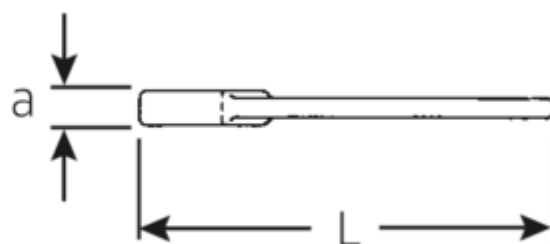

Schlagmaulschlüssel

4204

Art.No. 42040090
GTIN 4018754023790
Model 4204 90 SCHLAG-
MAULSCHLUESSEL

Bezeichnung. Schlagmaulschlüssel SW 90mm L.445mm

Eigenschaften.

- DIN 133
- Spezialstahl, stahlgrau

Vorteile.

DIN 133.

Technische Zeichnung.

Technische Attribute.

Länge mm (L)	445 mm
Schlüsselweite [mm]	90 mm
Schlüsselweite 1 [mm]	90 mm

Logistikdaten.

Tiefe mm (IFS)	445
Breite mm (IFS)	194
Höhe mm (IFS)	38

Länge (verpackt, mm)	445
Breite (verpackt, mm)	194
Höhe (verpackt, mm)	38
Volumen (verpackt, dm³)	3.28054 dm ³
Art.-Nr.	42040090
Gewicht (brutto, kg)	7,390
Gewicht PAP (kg)	0,000
Gewicht PVC (kg)	0,000
GTIN	4018754023790
Ursprungsland	GERMANY
Ursprungsregion	Nordrhein-Westfalen
WEEE/ElektroG	nicht ear-pflichtig
Zolltarifnr	82041100
Packnorm	1
Gewicht (g)	7390 g