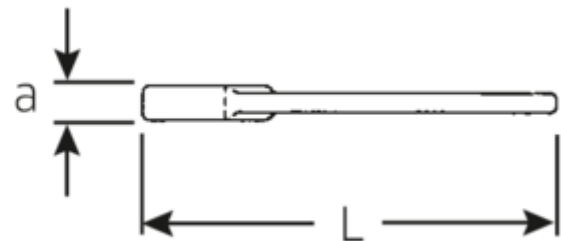

## Open-ended striking spanner

4204

Art.No. 42040070  
GTIN 4018754023752  
Model 4204 70 SCHLAG-  
MAULSCHLUESSEL

**Label.** Open-ended striking spanner Spanner size 70mm L.375mm

**Features.**

- DIN 133
- Special steel, steel grey

## Technical Attributes.

Length mm (L)	375 mm
Width across flats [mm]	70 mm
Spanner width 1 [mm]	70 mm

## Logistics data.

Depth mm (IFS)	373
Width mm (IFS)	158
Height mm (IFS)	31

<b>Length (packed, mm)</b>	373
<b>Width (packed, mm)</b>	158
<b>Height (packed, mm)</b>	31
<b>Volume (packed, dm3)</b>	1.826954 dm3
<b>Art. no.</b>	42040070
<b>Weight (gross, kg)</b>	4,400
<b>Weight PAP (kg)</b>	0,000
<b>Weight PVC (kg)</b>	0,000
<b>GTIN</b>	4018754023752
<b>Country of origin</b>	GERMANY
<b>Region of origin</b>	Nordrhein-Westfalen
<b>WEEE/ElektroG</b>	nicht ear-pflichtig
<b>Customs tariff no.</b>	82041100
<b>Packing standard</b>	1
<b>Weight</b>	4573 g