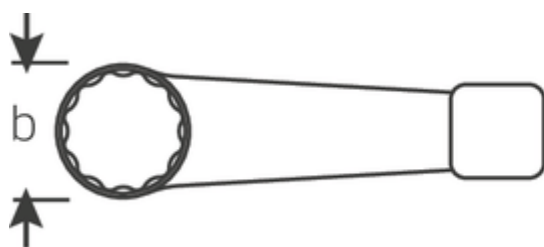

## Schlagringschlüssel, metrisch

4205

Art.No. 42050042  
GTIN 4018754024186  
Model 4205 42 SCHLAG-  
RINGSCHLUESSEL

**Bezeichnung.** Schlagringschlüssel SW 42mm L.225mm

**Eigenschaften.**

- DIN 7444
- Spezialstahl, stahlgrau

### Technische Zeichnung.

### Technische Attribute.

a	20,5 mm
Breite mm (b)	66 mm
Länge mm (L)	225 mm
Schlüsselweite [mm]	42 mm
Schlüsselweite 1 [mm]	42 mm