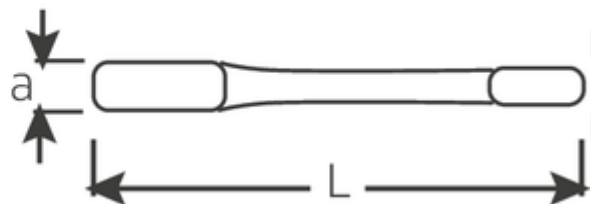

Schlagringschlüssel, metrisch

4205

Art.No. **42050048**
GTIN **4018754024216**
Model **4205 48 SCHLAG-
RINGSCHLUESSEL**

Bezeichnung. Schlagringschlüssel SW 48mm L.240mm

Eigenschaften.

- DIN 7444
- Spezialstahl, stahlgrau

Vorteile.

DIN 7444.

Technische Zeichnung.

Technische Attribute.

a	22,5 mm
Breite mm (b)	75 mm
Länge mm (L)	240 mm
Schlüsselweite [mm]	48 mm
Schlüsselweite 1 [mm]	48 mm

Logistikdaten.

Tiefe mm (IFS)	240
Breite mm (IFS)	74
Höhe mm (IFS)	22
Länge (verpackt, mm)	240
Breite (verpackt, mm)	74

Höhe (verpackt, mm)	22
Volumen (verpackt, dm³)	0.39072 dm ³
Art.-Nr.	42050048
Gewicht (brutto, kg)	0,920
Gewicht PAP (kg)	0,000
Gewicht PVC (kg)	0,000
GTIN	4018754024216
Ursprungsland	GERMANY
Ursprungsregion	Nordrhein-Westfalen
WEEE/ElektroG	nicht ear-pflichtig
Zolltarifnr	82041100
Packnorm	1
Gewicht (g)	920 g