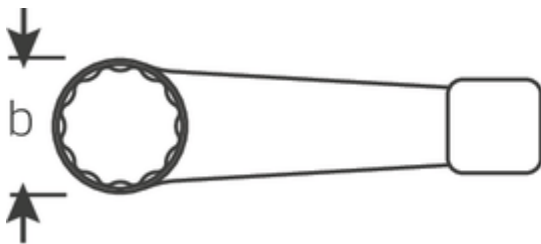

Schlagringschlüssel, metrisch

4205

Art.No. **42050048**
GTIN **4018754024216**
Model **4205 48 SCHLAG-
RINGSCHLUESSEL**

Bezeichnung. Schlagringschlüssel SW 48mm L.240mm

Eigenschaften.

- DIN 7444
- Spezialstahl, stahlgrau

Vorteile.

DIN 7444.

Technische Zeichnung.

Technische Attribute.

a	22,5 mm
Breite mm (b)	75 mm
Länge mm (L)	240 mm
Schlüsselweite [mm]	48 mm
Schlüsselweite 1 [mm]	48 mm

Logistikdaten.

Tiefe mm (IFS)	240
Breite mm (IFS)	74
Höhe mm (IFS)	22
Länge (verpackt, mm)	240
Breite (verpackt, mm)	74

Höhe (verpackt, mm)	22
Volumen (verpackt, dm³)	0.39072 dm ³
Art.-Nr.	42050048
Gewicht (brutto, kg)	0,920
Gewicht PAP (kg)	0,000
Gewicht PVC (kg)	0,000
GTIN	4018754024216
Ursprungsland	GERMANY
Ursprungsregion	Nordrhein-Westfalen
WEEE/ElektroG	nicht ear-pflichtig
Zolltarifnr	82041100
Packnorm	1
Gewicht (g)	920 g