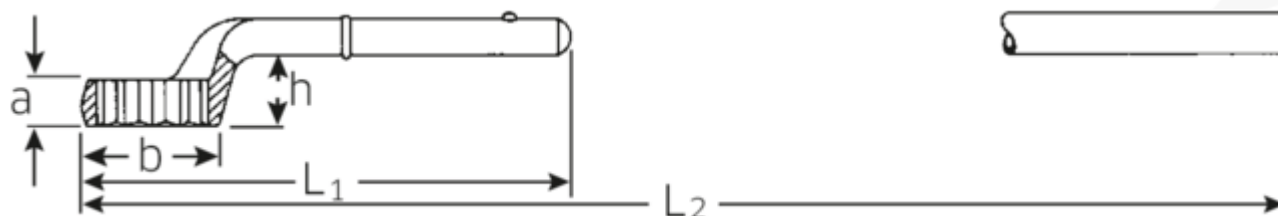

Zugringschlüssel

5

Art.No. 42020085
GTIN 4018754023615
Model 5 85 ZUG-RINGSCHLUESSEL

Bezeichnung. Zugringschlüssel SW 85mm L.385mm

Eigenschaften.

- ohne Handgriff
- Chrome-Alloy-Steel, verchromt
- L₂ = Länge mit Handgriff 5 1/2

Technische Zeichnung.

Technische Attribute.

a	40,5 mm
Breite mm (b)	125 mm
für Nr.	4
Höhe mm (h)	59 mm
L1	385 mm
L2	1075 mm
Legierung	Chrome-Alloy-Steel, verchromt
Schlüsselweite [mm]	85 mm
Schlüsselweite 1 [mm]	85 mm

Logistikdaten.

Tiefe mm (IFS)	395
Breite mm (IFS)	125
Höhe mm (IFS)	87
Länge (verpackt, mm)	395
Breite (verpackt, mm)	125
Höhe (verpackt, mm)	87
Volumen (verpackt, dm ³)	4.295625 dm ³
Art.-Nr.	42020085
Gewicht (brutto, kg)	3,648