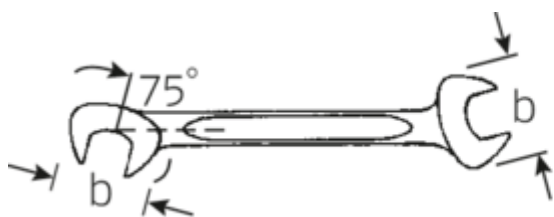

#### Label.

Double open-ended spanner, small Spanner size 9mm L.103mm

### Technical Attributes.

a	3 mm
Width mm (b)	18,9 mm
Length mm (L)	103 mm
Jaw angle	15/75 °
Width across flats [mm]	9 mm
Spanner width 1 [mm]	9 mm

### Logistics data.

Depth mm (IFS)	103
Width mm (IFS)	19
Height mm (IFS)	3
Length (packed, mm)	120
Width (packed, mm)	50
Height (packed, mm)	18

<b>Spanner width 2 [mm]</b>	9 mm	<b>Volume (packed, dm3)</b>	0.108 dm3
		<b>Art. no.</b>	40060909
		<b>Weight (gross, kg)</b>	0,194
		<b>Weight PAP (kg)</b>	0,000
		<b>Weight PVC (kg)</b>	0,003
		<b>GTIN</b>	4018754018604
		<b>Country of origin</b>	GERMANY
		<b>Region of origin</b>	Nordrhein-Westfalen
		<b>WEEE/ElektroG</b>	nicht ear-pflichtig
		<b>Customs tariff no.</b>	82041100
		<b>Packing standard</b>	10
		<b>Weight</b>	19 g

40065555 12 5,5

Double open-ended spanner, small  
Spanner size 5,5mm L.78mm

4018754018703