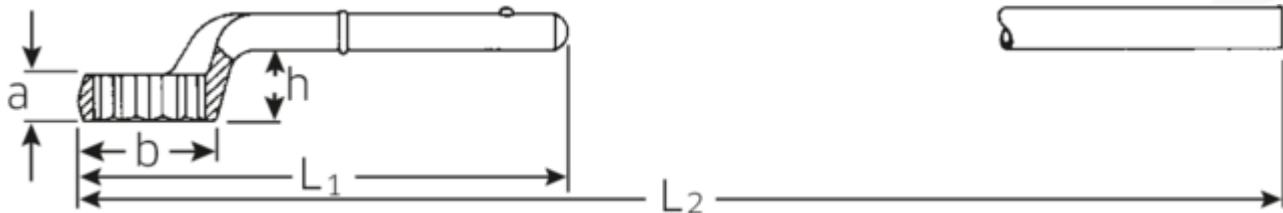

Zugringschlüssel

5

Art.No. 42020090
GTIN 4018754023622
Model 5 90 ZUG-RINGSCHLUESSEL

Bezeichnung. Zugringschlüssel SW 90mm L.410mm

Eigenschaften.

- ohne Handgriff
- Chrome-Alloy-Steel, verchromt
- L₂ = Länge mit Handgriff 5 1/2

Technische Zeichnung.

Technische Attribute.

a	45 mm
Breite mm (b)	140 mm
für Nr.	4
Höhe mm (h)	63 mm
L1	410 mm
L2	1100 mm
Legierung	Chrome-Alloy-Steel, verchromt
Schlüsselweite [mm]	90 mm
Schlüsselweite 1 [mm]	90 mm

Logistikdaten.

Tiefe mm (IFS)	410
Breite mm (IFS)	140
Höhe mm (IFS)	63
Länge (verpackt, mm)	420
Breite (verpackt, mm)	140
Höhe (verpackt, mm)	63
Volumen (verpackt, dm ³)	3.7044 dm ³
Art.-Nr.	42020090
Gewicht (brutto, kg)	5,238