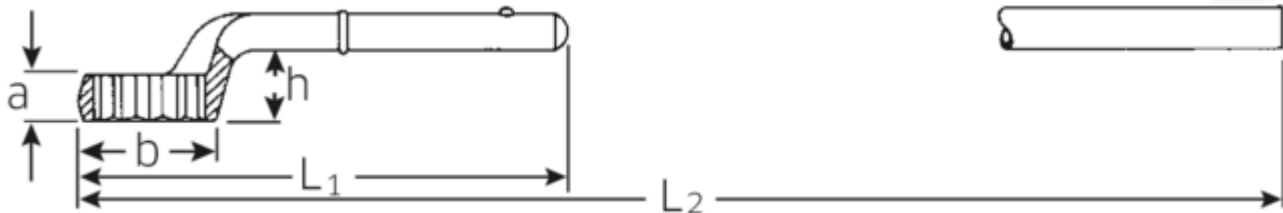

Zugringschlüssel

5

Art.No. 42020075
GTIN 4018754023592
Model 5 75 ZUG-RINGSCHLUESSEL

Bezeichnung. Zugringschlüssel SW 75mm L.375mm

Eigenschaften.

- ohne Handgriff
- Chrome-Alloy-Steel, verchromt
- L₂ = Länge mit Handgriff 5 1/2

Technische Zeichnung.

Technische Attribute.

a	38 mm
Breite mm (b)	110 mm
für Nr.	4
Höhe mm (h)	57,6 mm
L1	375 mm
L2	1070 mm
Legierung	Chrome-Alloy-Steel, verchromt
Schlüsselweite [mm]	75 mm
Schlüsselweite 1 [mm]	75 mm

Logistikdaten.

Tiefe mm (IFS)	378
Breite mm (IFS)	112
Höhe mm (IFS)	82
Länge (verpackt, mm)	378
Breite (verpackt, mm)	112
Höhe (verpackt, mm)	82
Volumen (verpackt, dm ³)	3.471552 dm ³
Art.-Nr.	42020075
Gewicht (brutto, kg)	2,905