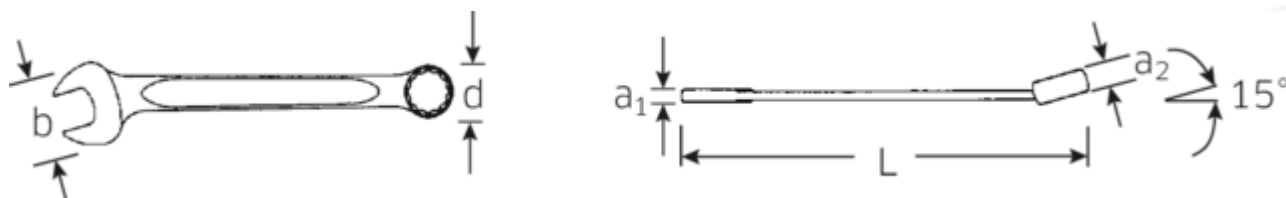

Ringmaulschlüssel-Satz OPEN BOX, metrisch

OPEN BOX TCS WT 13/18 6-24 mm

Art.No. 96830121
GTIN 4018754248766
Model TCS WT 13/18 6-24MM

Bezeichnung. Ringmaulschlüssel-Satz TCS WT 13/18 6-24MM 6 - 24 18 St.

Eigenschaften.

- für die Schubladen des Werkzeug-Trolleys Nr. 13217
- 460 x 250 x 60 mm
- 18-teilig

Vorteile.

Made in Germany - Ringmaulschlüssel-Satz in TCS-Einlage, 18 St.-tlg., 6 - 24 mm, Ringseite 15° abgewinkelt, DIN 3113 Form B, Chrome-Alloy-Steel, verchromt.

Technische Zeichnung.

Technische Attribute.

Anzahl Werkzeuge	18 St.
Bereich	6 - 24
Breite mm (b)	460 mm
DIN	DIN 3113 Form B

Logistikdaten.

Tiefe mm (IFS)	460
Breite mm (IFS)	250
Höhe mm (IFS)	30
Länge (verpackt, mm)	460

Höhe mm (h)	60 mm	Breite (verpackt, mm)	250
Länge mm (L)	250 mm	Höhe (verpackt, mm)	30
Legierung	Chrome-Alloy-Steel, verchromt	Volumen (verpackt, dm³)	3,45 dm ³
		Art.-Nr.	96830121
		Gewicht (brutto, kg)	1,940
		Gewicht PAP (kg)	0,000
		Gewicht PVC (kg)	0,000
		GTIN	4018754248766
		Ursprungsland	GERMANY
		Ursprungsregion	Nordrhein-Westfalen
		WEEE/ElektroG	nicht ear-pflichtig
		Zolltarifnr	82041100
		Packnorm	1
		Gewicht (g)	1940 g