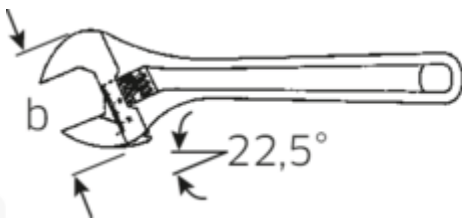

Adjustable spanner, metric

4026N

Art.No. **40260104**
 GTIN **4018754299560**
 Model **4026 4 VERSTELLBARER
 EINMAULSCHLUESSEL**

Label. Adjustable spanner max. spanner size 13mm L.115mm

- Features.**
- Counter-clockwise
 - DIN 3117/ISO 6787 Form B
 - ASME B 107.100
 - Jaw position 22.5°
 - Chromium vanadium, phosphated

Advantages.

Left-handed

Technical Drawing.

Technical Attributes.

a	9,5 mm
Width mm (b)	35 mm
Size	4

Logistics data.

Depth mm (IFS)	115
Width mm (IFS)	32
Height mm (IFS)	9

Length mm (L)	115 mm	Length (packed, mm)	117
Schlüsselweite max. [mm]	13 mm	Width (packed, mm)	38
		Height (packed, mm)	39
		Volume (packed, dm3)	0.173394 dm3
		Art. no.	40260104
		Weight (gross, kg)	0,250
		Weight PAP (kg)	0,000
		Weight PVC (kg)	0,006
		GTIN	4018754299560
		Country of origin	SPAIN
		Region of origin	Ausländischer Ursprung
		WEEE/ElektroG	nicht ear-pflichtig
		Customs tariff no.	82041200
		Packing standard	5
		Weight	52 g

Variants.

Art. no.	Art. no. (ERP)	Description	GTIN
40260104	4026 4 VERSTELLBARER EINMAULSCHLUESSEL	Adjustable spanner max. spanner size 13mm L.115mm	4018754299560
40260106	4026 6 VERSTELLBARER EINMAULSCHLUESSEL	Adjustable spanner max. spanner size 24mm L.161mm	4018754299577
40260108	4026 8 VERSTELLBARER EINMAULSCHLUESSEL	Adjustable spanner max. spanner size 30mm L.207mm	4018754299584
40260110	4026 10 VERSTELLBARER EINMAULSCHLUESSEL	Adjustable spanner max. spanner size 34mm L.259mm	4018754299591
40260112	4026 12 VERSTELLBARER EINMAULSCHLUESSEL	Adjustable spanner max. spanner size 39mm L.311mm	4018754299607
40260115	4026 15 VERSTELLBARER EINMAULSCHLUESSEL	Adjustable spanner max. spanner size 44mm L.386mm	4018754299614
40260118	4026 18 VERSTELLBARER EINMAULSCHLUESSEL	Adjustable spanner max. spanner size 53mm L.462mm	4018754299621