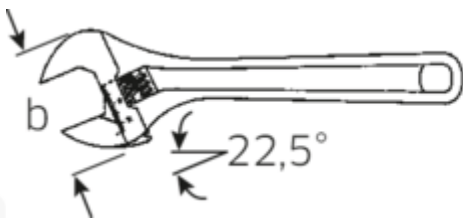

Adjustable spanner, metric

4026N

Art.No. **40260108**
 GTIN **4018754299584**
 Model **4026 8 VERSTELLBARER
 EINMAULSCHLUESSEL**

Label. Adjustable spanner max. spanner size 30mm L.207mm

- Features.**
- Counter-clockwise
 - DIN 3117/ISO 6787 Form B
 - ASME B 107.100
 - Jaw position 22.5°
 - Chromium vanadium, phosphated

Advantages.

Left-handed

Technical Drawing.

Technical Attributes.

a	14 mm
Width mm (b)	62 mm
Size	8

Logistics data.

Depth mm (IFS)	206
Width mm (IFS)	57
Height mm (IFS)	13

Length mm (L)	207 mm	Length (packed, mm)	213
Schlüsselweite max. [mm]	30 mm	Width (packed, mm)	67
		Height (packed, mm)	50
		Volume (packed, dm3)	0.71355 dm3
		Art. no.	40260108
		Weight (gross, kg)	1,235
		Weight PAP (kg)	0,000
		Weight PVC (kg)	0,010
		GTIN	4018754299584
		Country of origin	SPAIN
		Region of origin	Ausländischer Ursprung
		WEEE/ElektroG	nicht ear-pflichtig
		Customs tariff no.	82041200
		Packing standard	5
		Weight	310 g

Variants.

Art. no.	Art. no. (ERP)	Description	GTIN
40260104	4026 4 VERSTELLBARER EINMAULSCHLUESSEL	Adjustable spanner max. spanner size 13mm L.115mm	4018754299560
40260106	4026 6 VERSTELLBARER EINMAULSCHLUESSEL	Adjustable spanner max. spanner size 24mm L.161mm	4018754299577
40260108	4026 8 VERSTELLBARER EINMAULSCHLUESSEL	Adjustable spanner max. spanner size 30mm L.207mm	4018754299584
40260110	4026 10 VERSTELLBARER EINMAULSCHLUESSEL	Adjustable spanner max. spanner size 34mm L.259mm	4018754299591
40260112	4026 12 VERSTELLBARER EINMAULSCHLUESSEL	Adjustable spanner max. spanner size 39mm L.311mm	4018754299607
40260115	4026 15 VERSTELLBARER EINMAULSCHLUESSEL	Adjustable spanner max. spanner size 44mm L.386mm	4018754299614
40260118	4026 18 VERSTELLBARER EINMAULSCHLUESSEL	Adjustable spanner max. spanner size 53mm L.462mm	4018754299621