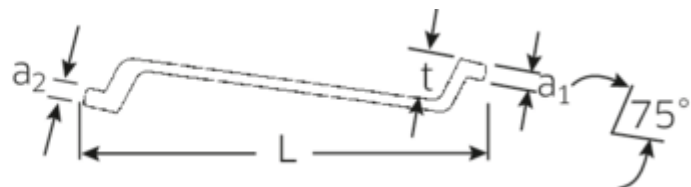

Produkt-Highlights.

Schlanke Bauform.

Mit ihren dünnen Wänden ermöglichen die Ringe ein problemloses Arbeiten an schwer zugänglichen Stellen. Die Ringhöhe übertrifft die Größe der genormten Muttern, was das Festklemmen effektiv verhindert.

Technische Zeichnung.

Technische Attribute.

a1	11 mm
a2	12 mm
Abtriebsprofil	Doppelsechskant AS-Drive®
d1	23,9 mm
d2	25,3 mm
Länge mm (L)	255 mm
Schlüsselweite 1 [mm]	16 mm
Schlüsselweite 2 [mm]	17 mm
t	27 mm