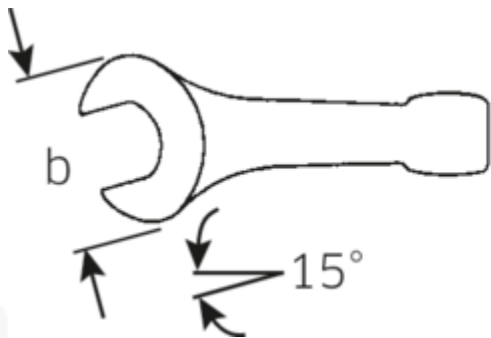

## Schlagmaulschlüssel

4204

Art.No. **42040100**  
GTIN **4018754023813**  
Model **4204 100 SCHLAG-  
MAULSCHLUESSEL**

**Bezeichnung.** Schlagmaulschlüssel SW 100mm L.485mm

**Eigenschaften.**

- DIN 133
- Spezialstahl, stahlgrau

### Technische Zeichnung.

### Technische Attribute.

Länge mm (L)	485 mm
Schlüsselweite [mm]	100 mm
Schlüsselweite 1 [mm]	100 mm

### Logistikdaten.

Tiefe mm (IFS)	485
Breite mm (IFS)	215
Höhe mm (IFS)	44

Schlüsselweite 1 [Zoll]

100 "

<b>Länge (verpackt, mm)</b>	485
<b>Breite (verpackt, mm)</b>	215
<b>Höhe (verpackt, mm)</b>	44
<b>Volumen (verpackt, dm3)</b>	4.5881 dm3
<b>Art.-Nr.</b>	42040100
<b>Gewicht (brutto, kg)</b>	11,500
<b>Gewicht PAP (kg)</b>	0,000
<b>Gewicht PVC (kg)</b>	0,000
<b>GTIN</b>	4018754023813
<b>Ursprungsland</b>	GERMANY
<b>Ursprungsregion</b>	Nordrhein-Westfalen
<b>WEEE/ElektroG</b>	nicht ear-pflichtig
<b>Zolltarifnr</b>	82041100
<b>Packnorm</b>	1
<b>Gewicht (g)</b>	11500 g