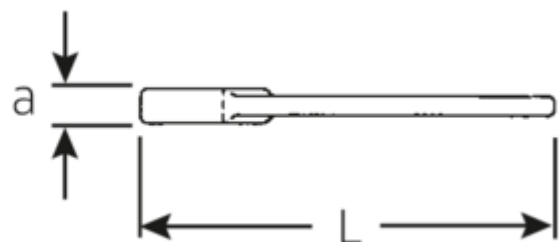

## Schlagmaulschlüssel

4204

Art.No. **42040100**  
GTIN **4018754023813**  
Model **4204 100 SCHLAG-  
MAULSCHLUESSEL**

**Bezeichnung.** Schlagmaulschlüssel SW 100mm L.485mm

**Eigenschaften.**

- DIN 133
- Spezialstahl, stahlgrau

### Technische Zeichnung.

### Technische Attribute.

Länge mm (L)	485 mm
Schlüsselweite [mm]	100 mm
Schlüsselweite 1 [mm]	100 mm

### Logistikdaten.

Tiefe mm (IFS)	485
Breite mm (IFS)	215
Höhe mm (IFS)	44

Schlüsselweite 1 [Zoll]

100 "

<b>Länge (verpackt, mm)</b>	485
<b>Breite (verpackt, mm)</b>	215
<b>Höhe (verpackt, mm)</b>	44
<b>Volumen (verpackt, dm3)</b>	4.5881 dm3
<b>Art.-Nr.</b>	42040100
<b>Gewicht (brutto, kg)</b>	11,500
<b>Gewicht PAP (kg)</b>	0,000
<b>Gewicht PVC (kg)</b>	0,000
<b>GTIN</b>	4018754023813
<b>Ursprungsland</b>	GERMANY
<b>Ursprungsregion</b>	Nordrhein-Westfalen
<b>WEEE/ElektroG</b>	nicht ear-pflichtig
<b>Zolltarifnr</b>	82041100
<b>Packnorm</b>	1
<b>Gewicht (g)</b>	11500 g