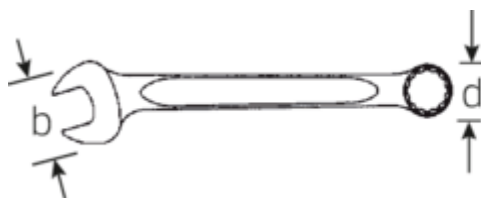

**Ringmaulschlüssel-Satz OPEN BOX,  
zöllig**

**OPEN BOX TCS 13a/19**

Art.No. **96838778**  
GTIN **4018754191277**  
Model **TCS 13A/19**

**Bezeichnung.** Ringmaulschlüssel-Satz TCS 13A/19 3/16 - 1 19 St.

**Eigenschaften.** **Inhalt 19-teilig:**  
19 Ringmaulschlüssel **Nr. 13a:** 3/16; 7/32; 1/4; 9/32; 5/16; 11/32; 3/8; 7/16; 1/2;  
9/16; 19/32; 5/8; 11/16; 3/4; 25/32; 13/16; 7/8; 15/16; 1"

**Vorteile.**

Made in Germany - Ringmaulschlüssel-Satz in TCS-Einlage, 19 St.-tlg., 3/16 - 1 mm, Ringseite 15° abgewinkelt, DIN 3113 Form B, Chrome-Alloy-Steel, verchromt.

**Technische Zeichnung.**

**Technische Attribute.**

<b>Länge mm (L)</b>	350 mm	<b>Höhe (verpackt, mm)</b>	85
<b>Legierung</b>	Chrome-Alloy-Steel, verchromt	<b>Volumen (verpackt, dm<sup>3</sup>)</b>	11.013875 dm <sup>3</sup>
<b>Schubladeneinteilung</b>	2/3	<b>Art.-Nr.</b>	96838778
		<b>Gewicht (brutto, kg)</b>	2,660
		<b>Gewicht PAP (kg)</b>	0,256
		<b>Gewicht PVC (kg)</b>	0,000
		<b>GTIN</b>	4018754191277
		<b>Ursprungsland</b>	GERMANY
		<b>Ursprungsregion</b>	Nordrhein-Westfalen
		<b>WEEE/ElektroG</b>	nicht ear-pflichtig
		<b>Zolltarifnr</b>	82041100
		<b>Packnorm</b>	1
		<b>Gewicht (g)</b>	2000 g