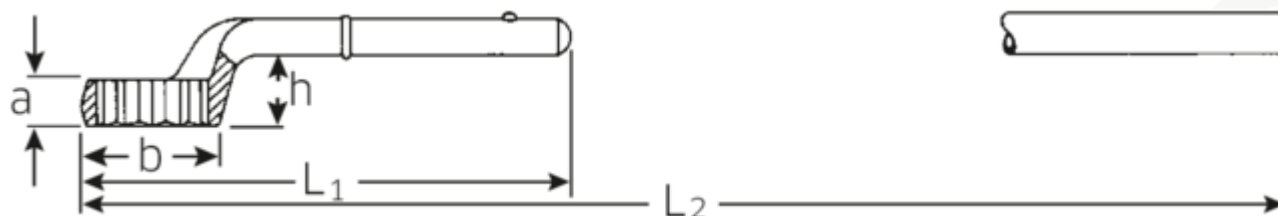

## Zugringschlüssel

5

Art.No. 42020042  
GTIN 4018754023493  
Model 5 42 ZUG-RINGSCHLUESSEL

**Bezeichnung.** Zugringschlüssel SW 42mm L.265mm

- Eigenschaften.**
- ohne Handgriff
  - Chrome-Alloy-Steel, verchromt
  - L<sub>2</sub> = Länge mit Handgriff 5 1/2

### Technische Zeichnung.

### Technische Attribute.

a	22 mm
Breite mm (b)	62 mm
für Nr.	2
Höhe mm (h)	39,5 mm
L1	265 mm
L2	750 mm
Legierung	Chrome-Alloy-Steel, verchromt
Schlüsselweite [mm]	42 mm
Schlüsselweite 1 [mm]	42 mm

### Logistikdaten.

Tiefe mm (IFS)	270
Breite mm (IFS)	63
Höhe mm (IFS)	55
Länge (verpackt, mm)	270
Breite (verpackt, mm)	63
Höhe (verpackt, mm)	55
Volumen (verpackt, dm <sup>3</sup> )	0.93555 dm <sup>3</sup>
Art.-Nr.	42020042
Gewicht (brutto, kg)	0,919