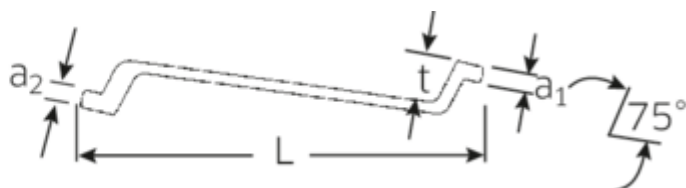

Sæt dobbelt ringnøgle

StahlwilleSTABIL® 20a

Art.Nr. 96414402

GTIN 4018754081158

Model 20A/6

Betegnelse. Dobbelttringnøglesæt StahlwilleSTABIL 20A/6 1/4x5/16 - 7/8x15/16 6 stk.

Egenskaber. StahlwilleSTABIL®

- dybforkrøppet
- i kartonæske

Fordele.

dybt forkrøppet

Teknisk tegning.

Tekniske egenskaber.

Antal værktøjer 6 stk.
Område 1/4x5/16 - 7/8x15/16
Nr. 20a/6

Logistiske data.

Dybde mm (IFS) 350
Bredde mm (IFS) 55
Højde mm (IFS) 40
Længde (pakket, mm) 350
Bredde (pakket, mm) 55