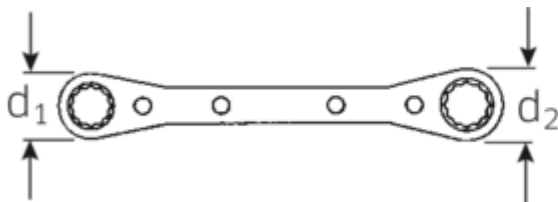

Ratchet ring spanner, metric, double hex.

25

Art.No. **41131618**
 GTIN **4018754022175**
 Model **25 16 X 18**
RATSCHENRINGSCHLUESSEL

Label. Ratchet ring spanner Spanner size 16 x 18mm L.205mm

- Features.**
- With double hex
 - Straight
 - 22 teeth
 - Chrome plated

Advantages.

With bi-hexagon

Technical Drawing.

Technical Attributes.

a	12 mm
Drive profile	Double hexagon AS-drive
d1	33 mm

Logistics data.

Depth mm (IFS)	206
Width mm (IFS)	37
Height mm (IFS)	13
Length (packed, mm)	207

d2	36 mm	Width (packed, mm)	38
Length mm (L)	205 mm	Height (packed, mm)	14
Width across flats [mm]	16 x 18 mm	Volume (packed, dm3)	0.110124 dm3
Spanner width 1 [mm]	16 mm	Art. no.	41131618
Spanner width 2 [mm]	18 mm	Weight (gross, kg)	0,202
		Weight PAP (kg)	0,000
		Weight PVC (kg)	0,005
		GTIN	4018754022175
		Country of origin	UNITED STATES
		Region of origin	Ausländischer Ursprung
		WEEE/ElektroG	nicht ear-pflichtig
		Customs tariff no.	82041100
		Packing standard	1
		Weight	196 g

Variants.

Art. no.	Art. no. (ERP)	Description	GTIN
41130708	25 7 X 8 RATSCHENRINGSCHLUESSEL	Ratchet ring spanner Spanner size 7 x 8mm L.109mm	4018754022120
41130910	25 9 X 10 RATSCHENRINGSCHLUESSEL	Ratchet ring spanner Spanner size 9 x 10mm L.139mm	4018754022137
41131011	25 10 X 11 RATSCHENRINGSCHLUESSEL	Ratchet ring spanner Spanner size 10 x 11mm L.170mm	4018754022144
41131213	25 12 X 13 RATSCHENRINGSCHLUESSEL	Ratchet ring spanner Spanner size 12 x 13mm L.170mm	4018754022151
41131415	25 14 X 15 RATSCHENRINGSCHLUESSEL	Ratchet ring spanner Spanner size 14 x 15mm L.170mm	4018754022168
41131618	25 16 X 18 RATSCHENRINGSCHLUESSEL	Ratchet ring spanner Spanner size 16 x 18mm L.205mm	4018754022175
41131719	25 17 X 19 RATSCHENRINGSCHLUESSEL	Ratchet ring spanner Spanner size 17 x 19mm L.205mm	4018754022182