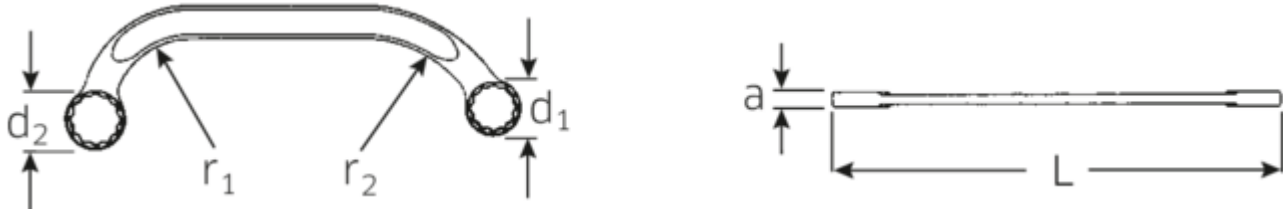

Doppelringschlüssel STARTER, metrisch

STARTER 27

Art.No. 41091113
GTIN 4018754022045
Model 27 11 X 13

Bezeichnung.

Doppelringschlüssel SW 11 x 13 mm L.150mm

Eigenschaften.

- **metrische** Schlüsselweiten
- geeignet für Arbeiten in beengten Platzverhältnissen
- stabile, schlanke und leichte Konstruktion
- enorm belastbar und langlebig
- griffige, angenehme Haptik durch das STAHLWILLE Rundfinish
- im Gesenk geschmiedet, gehärtet und im Ölbad abgekühlt
- ISO 3318
- Chrome-Alloy-Steel, verchromt

Vorteile.

Hochwertiger Starter-Doppelschlüssel zur Anwendung an schwer zugänglichen Schraubbereichen.

Produkt-Highlights.

Schlanke Bauform.

Mit ihren dünnen Wänden ermöglichen die Ringe ein problemloses Arbeiten an schwer zugänglichen Stellen. Die Ringhöhe übertrifft die Größe der genormten Muttern, was das Festklemmen effektiv verhindert.

Technische Zeichnung.

Technische Attribute.

a	6,5 mm
Abtriebsprofil	Doppelsechskant AS-Drive®
d1	16,5 mm
d2	19,5 mm
Länge mm (L)	150 mm
r1	35 mm
r2	60 mm
Schlüsselweite 1 [mm]	11 mm
Schlüsselweite 2 [mm]	13 mm